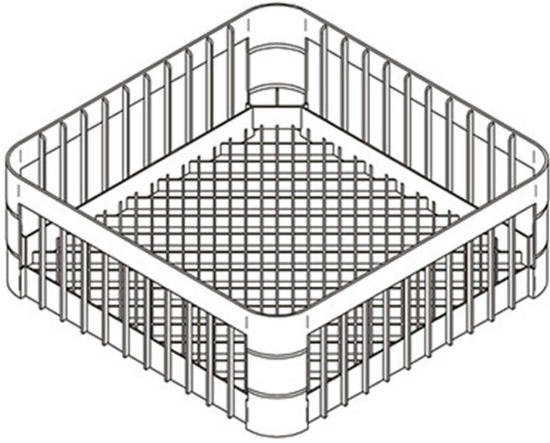

# 2491

PANIER A VERRES 450 x 450 x 165 mm

## CARACTĂ RISTIQUES TECHNIQUES

**Largeur:** 450 mm

**Profondeur:** 450 mm

**Hauteur:** 165 mm