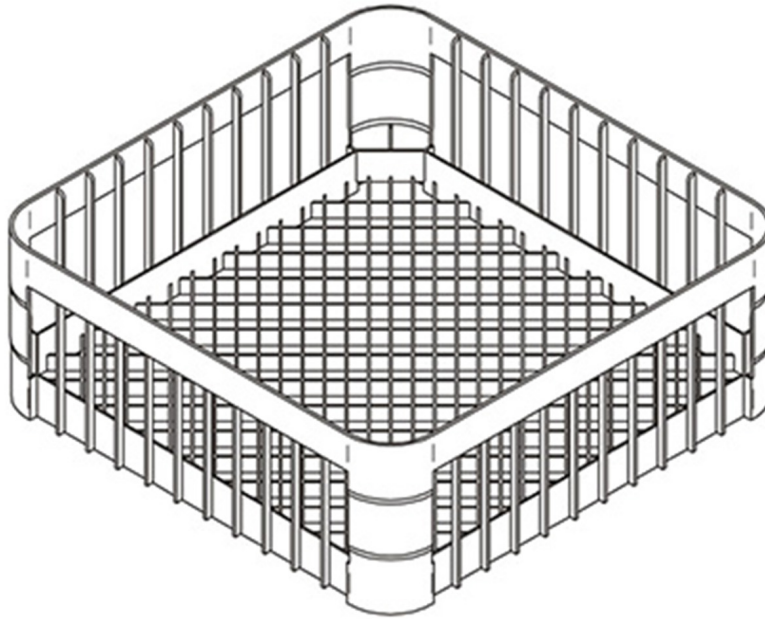

# 2491

PANIER A VERRES 450 x 450 x 165 mm

## DESCRIPTION DU PRODUIT

Pour lave-verres

## CARACTĂ RISTIQUES TECHNIQUES

**Largeur:** 450 mm

**Profondeur:** 450 mm

**Hauteur:** 165 mm