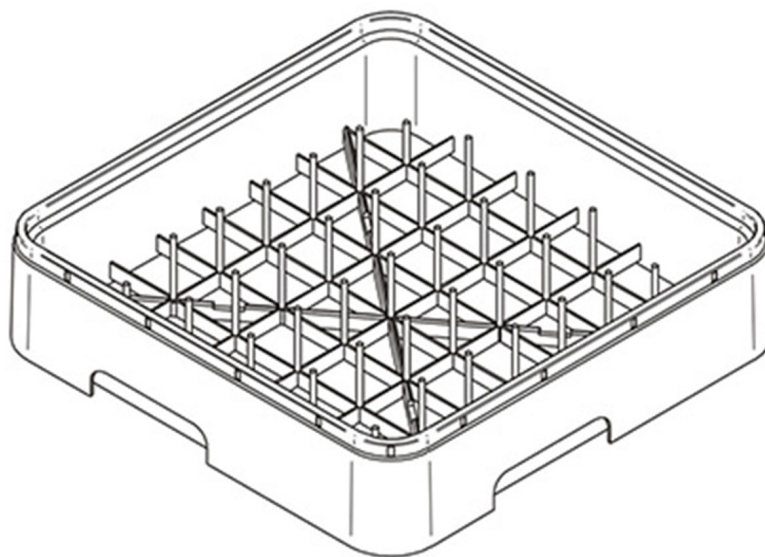

2492

PANIER A ASSIETTES 450 x 450 x 106 mm

DESCRIPTION DU PRODUIT

Pour lave-verres

CARACTÉRISTIQUES TECHNIQUES

Largeur: 450 mm
Profondeur: 450 mm
Hauteur: 106 mm