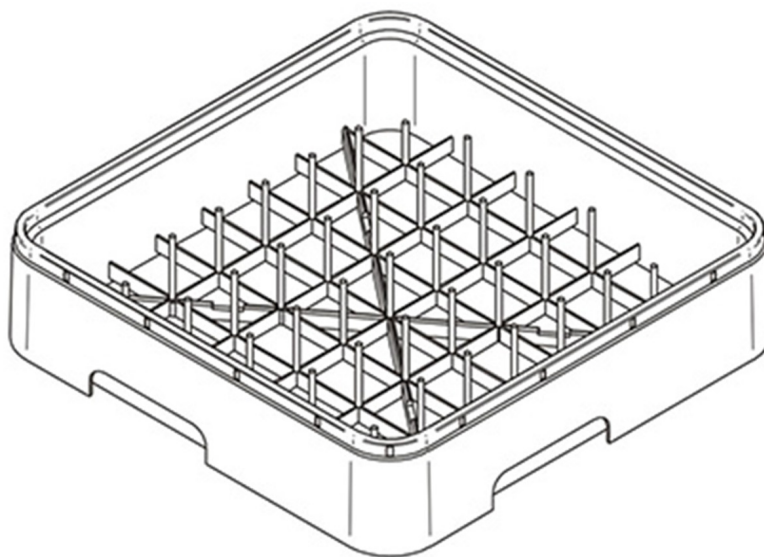

2492

PANIER A ASSIETTES 450 x 450 x 106 mm

DESCRIPTION DU PRODUIT

Pour lave-verres

CARACTĂ RISTIQUES TECHNIQUES

Largeur: 450 mm
Profondeur: 450 mm
Hauteur: 106 mm