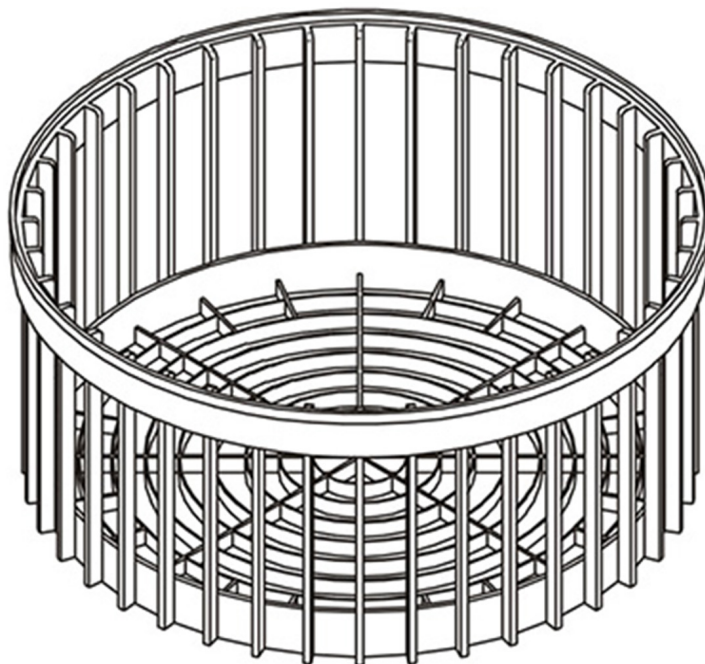

5782A

PANIER ROND Å, 380 x 170 mm

DESCRIPTION DU PRODUIT

Pour lave-verres

CARACTĂ RISTIQUES TECHNIQUES

Largeur: 380 mm

Profondeur: 380 mm

Hauteur: 170 mm