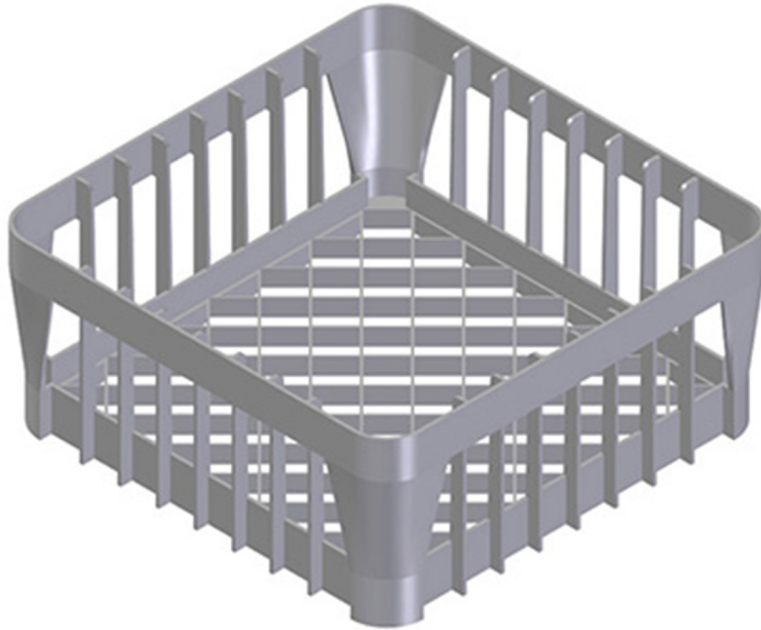

7290

PANIER EN PLASTIQUE 400 x 400 x 150 mm

DESCRIPTION DU PRODUIT

Pour lave-verres

CARACTÉRISTIQUES TECHNIQUES

Largeur: 400 mm

Profondeur: 400 mm

Hauteur: 150 mm