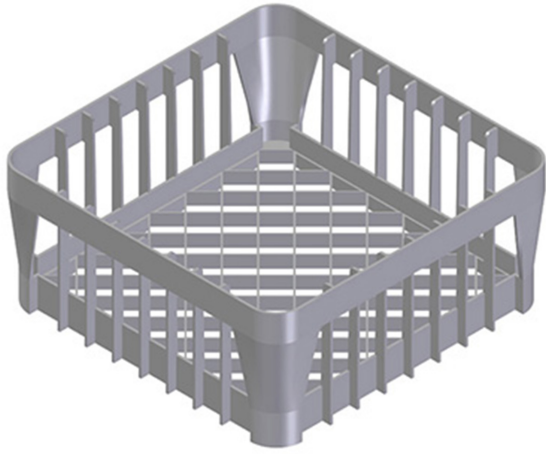

7290

PANIER EN PLASTIQUE 400 x 400 x 150 mm

DESCRIPTION DU PRODUIT

Pour lave-verres

CARACTĂ RISTIQUES TECHNIQUES

Largeur: 400 mm

Profondeur: 400 mm

Hauteur: 150 mm