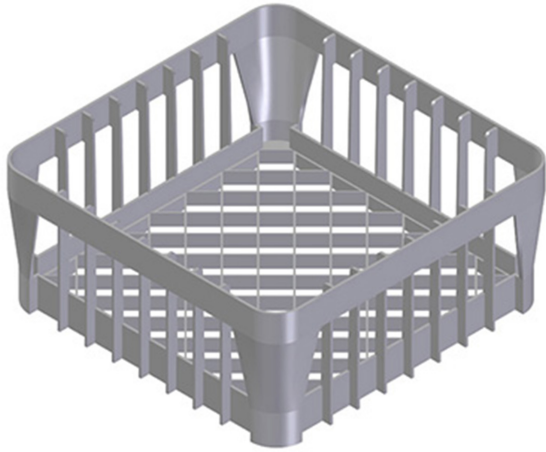

7290

PANIER EN PLASTIQUE 400 x 400 x 150 mm

DESCRIPTION DU PRODUIT

Pour lave-verres

CARACTÉRISTIQUES TECHNIQUES

Largeur: 400 mm

Profondeur: 400 mm

Hauteur: 150 mm