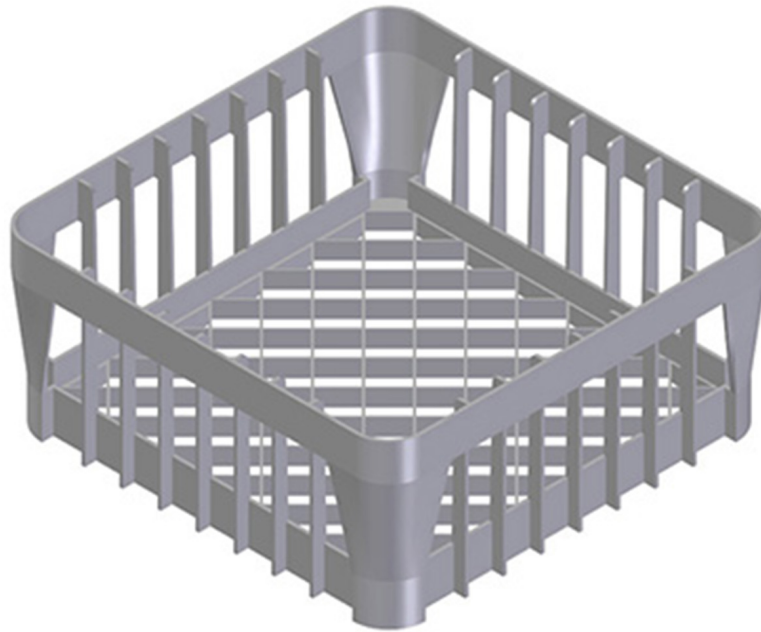

7290

PANIER EN PLASTIQUE 400 x 400 x 150 mm

DESCRIPTION DU PRODUIT

Pour lave-verres

CARACTĂ RISTIQUES TECHNIQUES

Largeur: 400 mm

Profondeur: 400 mm

Hauteur: 150 mm