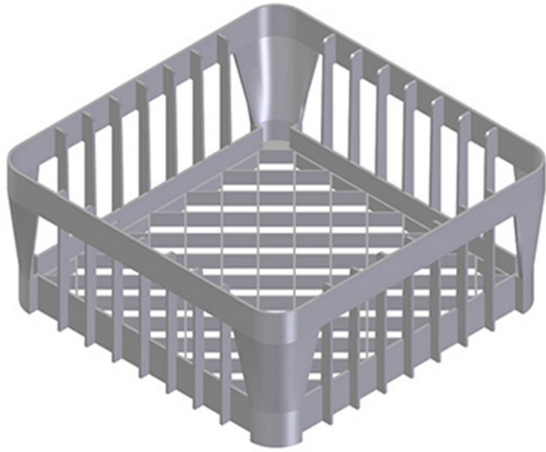

7290

PANIER EN PLASTIQUE 400 x 400 x 150 mm

DESCRIPTION DU PRODUIT

Pour lave-verres

CARACTĂ RISTIQUES TECHNIQUES

Largeur: 400 mm

Profondeur: 400 mm

Hauteur: 150 mm