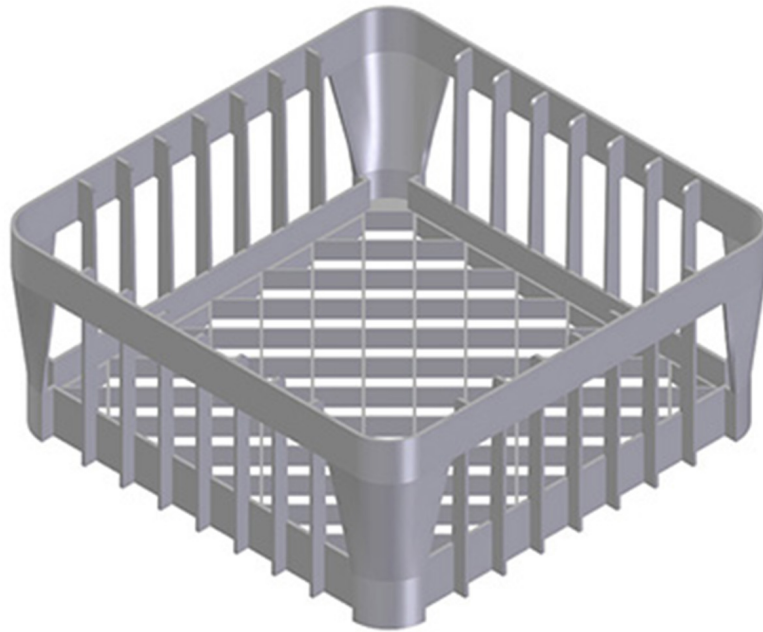

7290

PANIER EN PLASTIQUE 400 x 400 x 150 mm

DESCRIPTION DU PRODUIT

Pour lave-verres

CARACTĂ RISTIQUES TECHNIQUES

Largeur: 400 mm

Profondeur: 400 mm

Hauteur: 150 mm