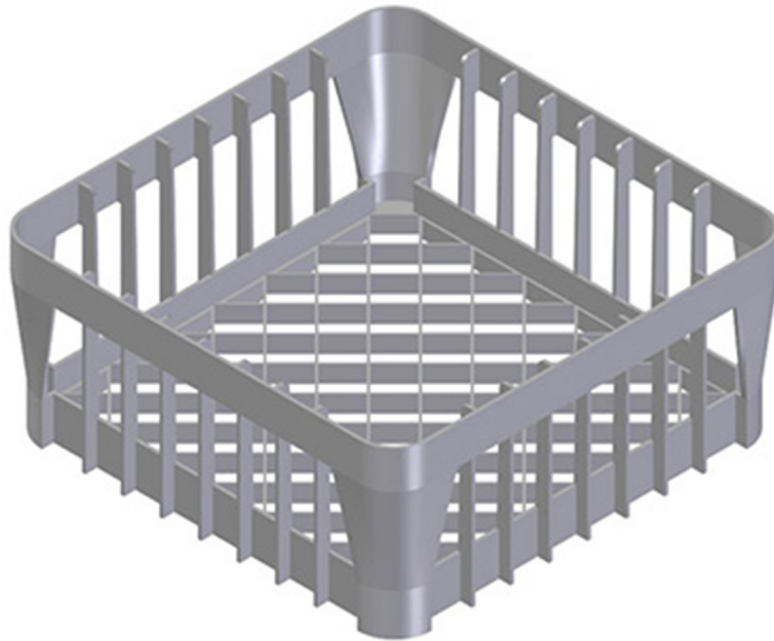

7398

PANIER EN PLASTIQUE 350 x 350 x 150 mm

DESCRIPTION DU PRODUIT

Pour lave-verres

CARACTĂ RISTIQUES TECHNIQUES

Largeur: 350 mm

Profondeur: 350 mm

Hauteur: 150 mm