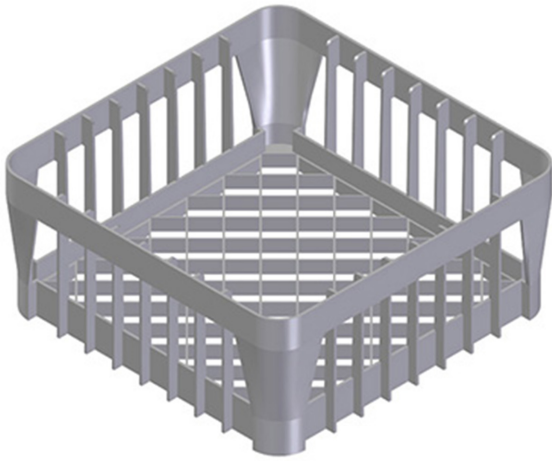

7398

PANIER EN PLASTIQUE 350 x 350 x 150 mm

DESCRIPTION DU PRODUIT

Pour lave-verres

CARACTĂ RISTIQUES TECHNIQUES

Largeur: 350 mm

Profondeur: 350 mm

Hauteur: 150 mm