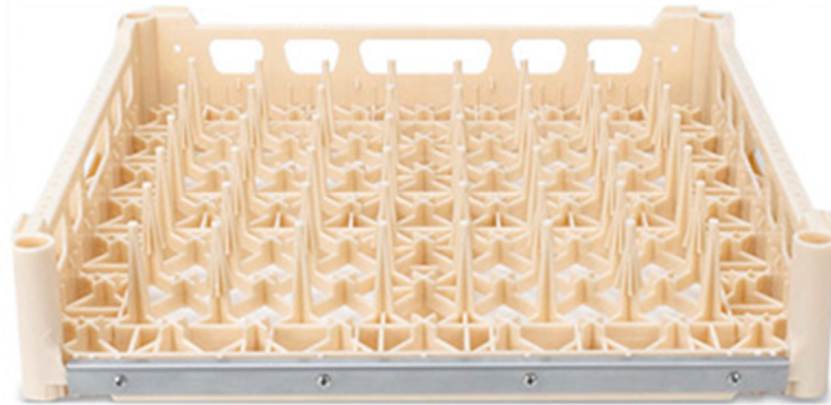

907502

PANIER 7 PLATEAUX

DESCRIPTION DU PRODUIT

Dimensions : 500 x 500 mm

CARACTĂ RISTIQUES TECHNIQUES

Largeur: 500 mm
Profondeur: 500 mm
Hauteur: 100 mm