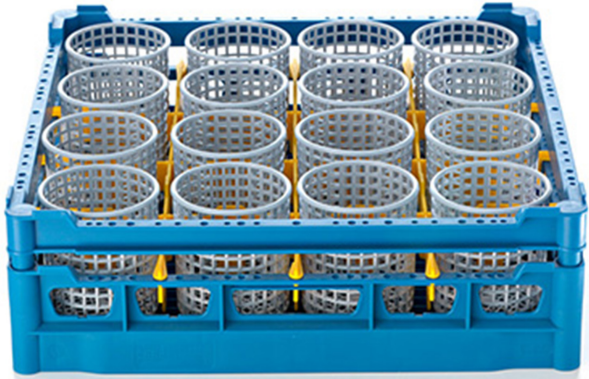

907503

PANIER POUR GODETS A COUVERTS

DESCRIPTION DU PRODUIT

Dimensions : 500 x 500 mm

CARACTĂ RISTIQUES TECHNIQUES

Largeur: 500 mm

Profondeur: 500 mm

Hauteur: 100 mm