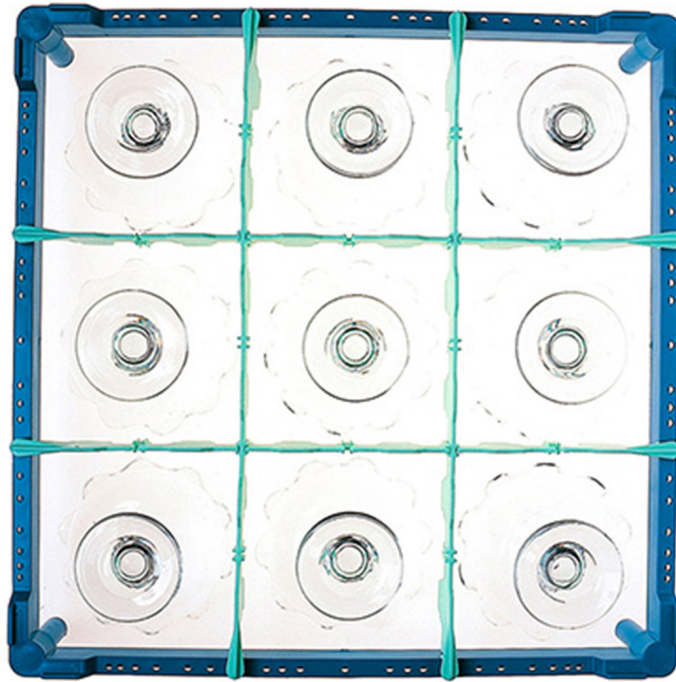

907509

PANIER A VERRES CHAMBRE CARREE 3 x 3 h. 75

DESCRIPTION DU PRODUIT

Dimensions : 500 x 500 mm

CARACTĂ RISTIQUES TECHNIQUES

Largeur: 500 mm

Profondeur: 500 mm

Hauteur: 75 mm