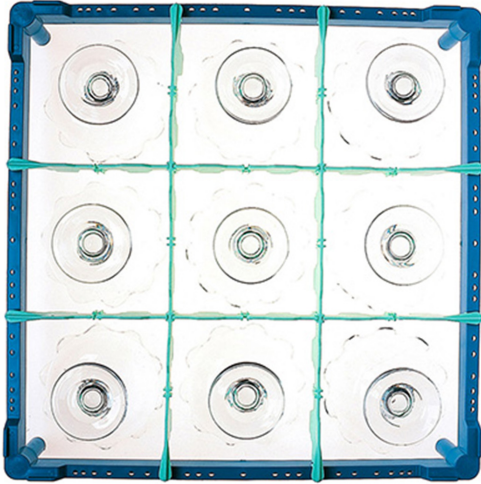

907509

PANIER A VERRES CHAMBRE CARREE 3 x 3 h. 75

DESCRIPTION DU PRODUIT

Dimensions : 500 x 500 mm

CARACTĂ RISTIQUES TECHNIQUES

Largeur: 500 mm

Profondeur: 500 mm

Hauteur: 75 mm