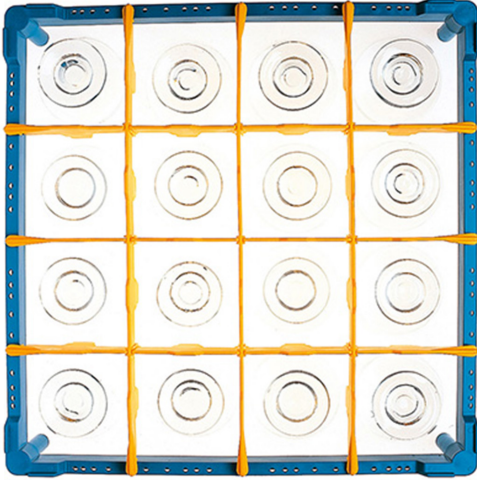

907516

PANIER A VERRES CHAMBRE CARREE 4 x 4 h. 75

DESCRIPTION DU PRODUIT

Dimensions : 500 x 500 mm

CARACTĂ RISTIQUES TECHNIQUES

Largeur: 500 mm

Profondeur: 500 mm

Hauteur: 75 mm