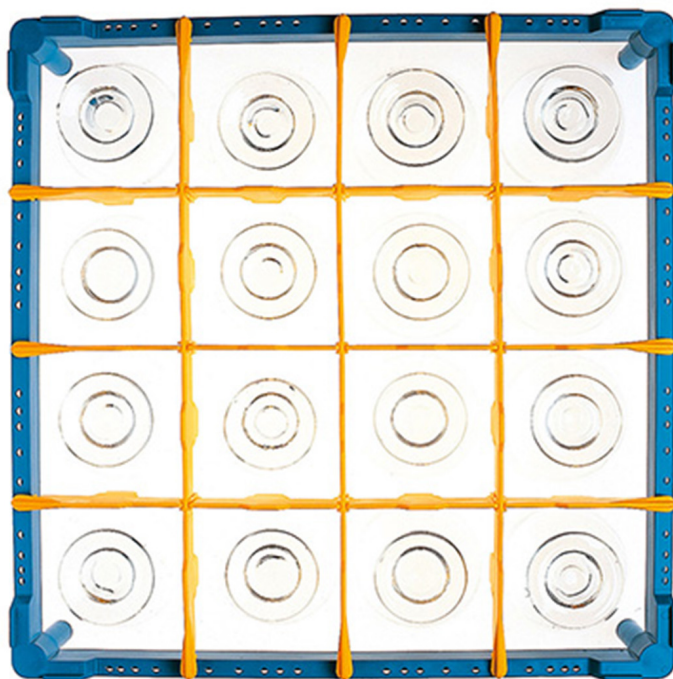

907516

PANIER A VERRES CHAMBRE CARREE 4 x 4 h. 75

DESCRIPTION DU PRODUIT

Dimensions : 500 x 500 mm

CARACTĂ RISTIQUES TECHNIQUES

Largeur: 500 mm

Profondeur: 500 mm

Hauteur: 75 mm