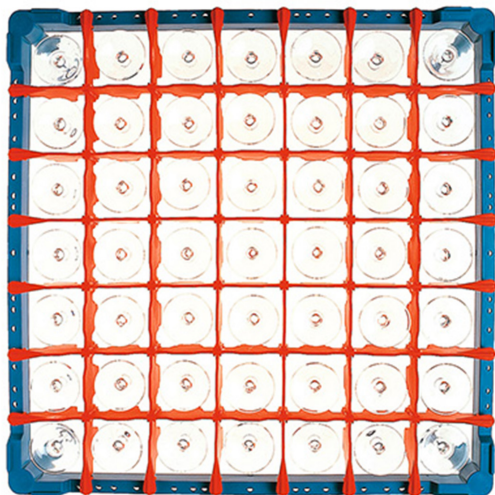

907549

PANIER A VERRES CHAMBRE CARREE 7 x 7 h. 75

DESCRIPTION DU PRODUIT

Dimensions : 500 x 500 mm

CARACTĂ RISTIQUES TECHNIQUES

Largeur: 500 mm

Profondeur: 500 mm

Hauteur: 75 mm