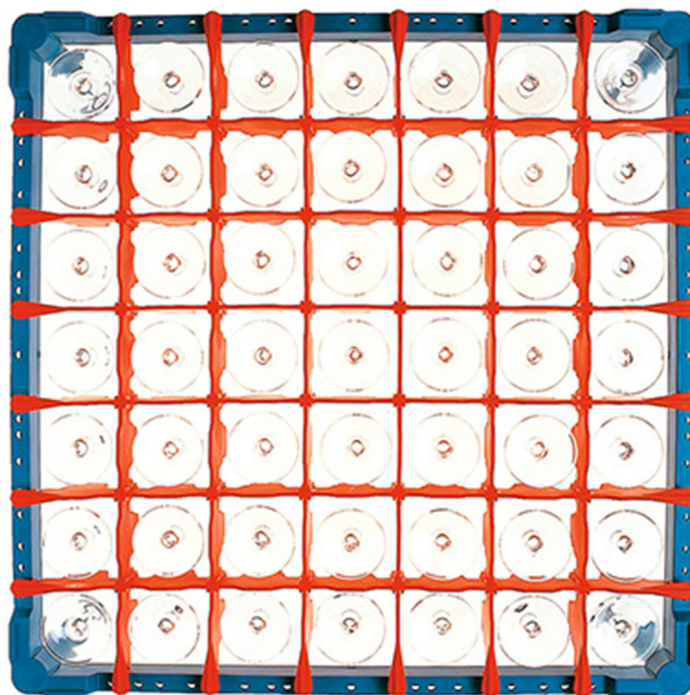

907549

PANIER A VERRES CHAMBRE CARREE 7 x 7 h. 75

DESCRIPTION DU PRODUIT

Dimensions : 500 x 500 mm

CARACTĂ RISTIQUES TECHNIQUES

Largeur: 500 mm

Profondeur: 500 mm

Hauteur: 75 mm