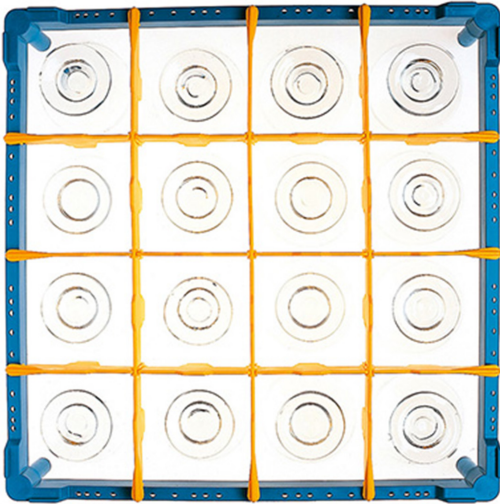

# 911516

PANIER A VERRES CHAMBRE CARREE 4 x 4 h. 115

## DESCRIPTION DU PRODUIT

Dimensions : 500 x 500 mm

## CARACTĂ RISTIQUES TECHNIQUES

**Largeur:** 500 mm

**Profondeur:** 500 mm

**Hauteur:** 115 mm