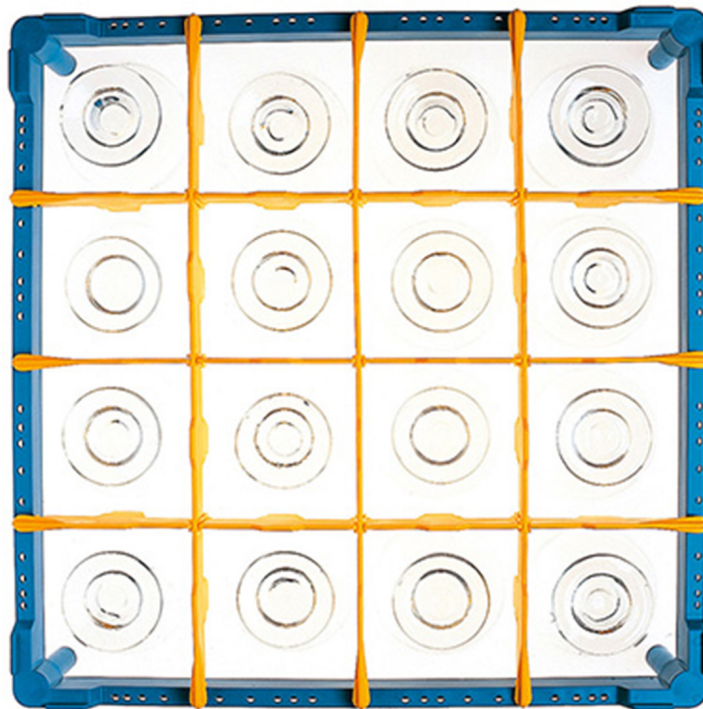

# 911516

PANIER A VERRES CHAMBRE CARREE 4 x 4 h. 115

## DESCRIPTION DU PRODUIT

Dimensions : 500 x 500 mm

## CARACTĂ RISTIQUES TECHNIQUES

**Largeur:** 500 mm

**Profondeur:** 500 mm

**Hauteur:** 115 mm