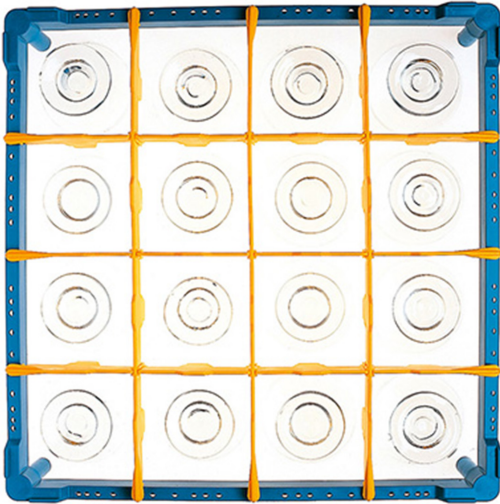

911516

PANIER A VERRES CHAMBRE CARREE 4 x 4 h. 115

DESCRIPTION DU PRODUIT

Dimensions : 500 x 500 mm

CARACTĂ RISTIQES TECHNQUES

Largeur: 500 mm
Profondeur: 500 mm
Hauteur: 115 mm