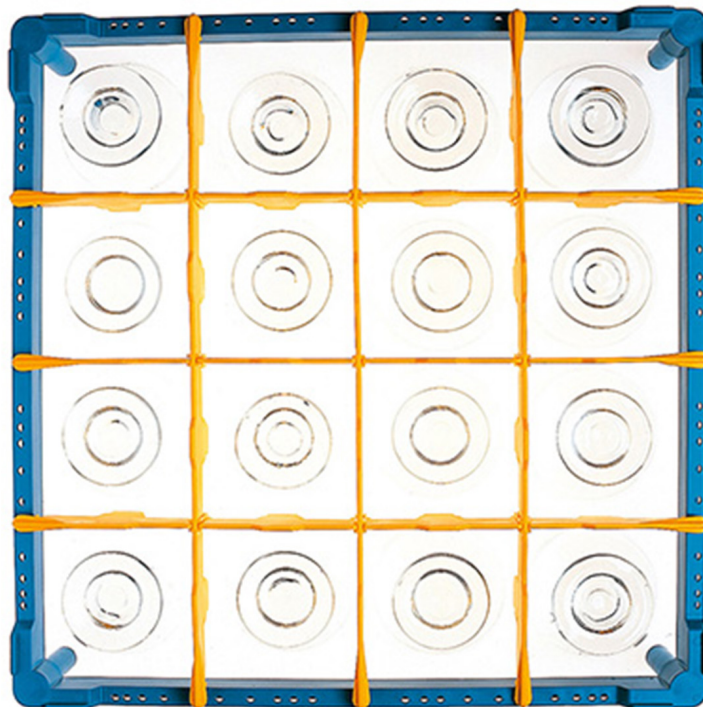

911516

PANIER A VERRES CHAMBRE CARREE 4 x 4 h. 115

DESCRIPTION DU PRODUIT

Dimensions : 500 x 500 mm

CARACTĂ RISTIQES TECHNQUES

Largeur: 500 mm
Profondeur: 500 mm
Hauteur: 115 mm