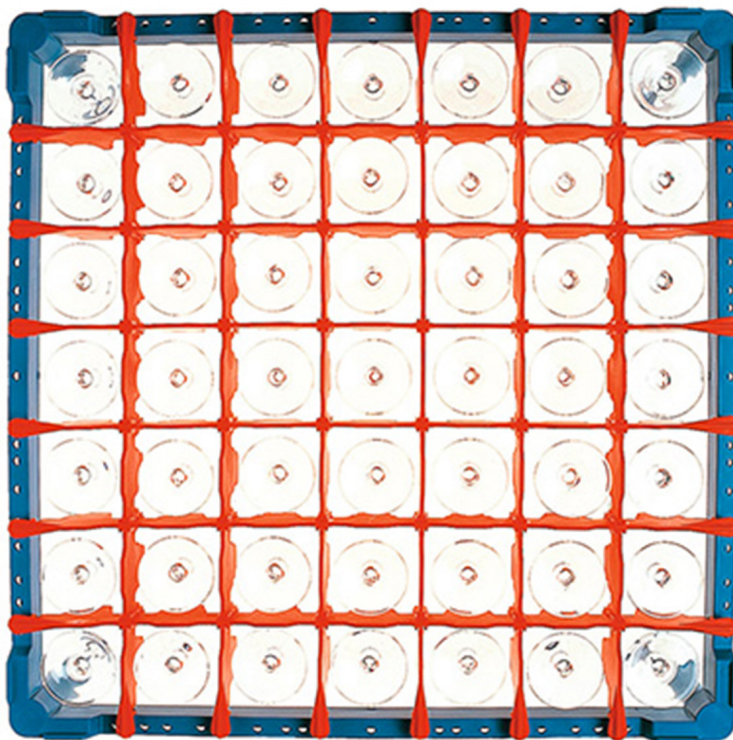

911549

PANIER A VERRES CHAMBRE CARREE 7 x 7 h. 115

DESCRIPTION DU PRODUIT

Dimensions : 500 x 500 mm

CARACTĂ RISTIQUES TECHNIQUES

Largeur: 500 mm
Profondeur: 500 mm
Hauteur: 115 mm