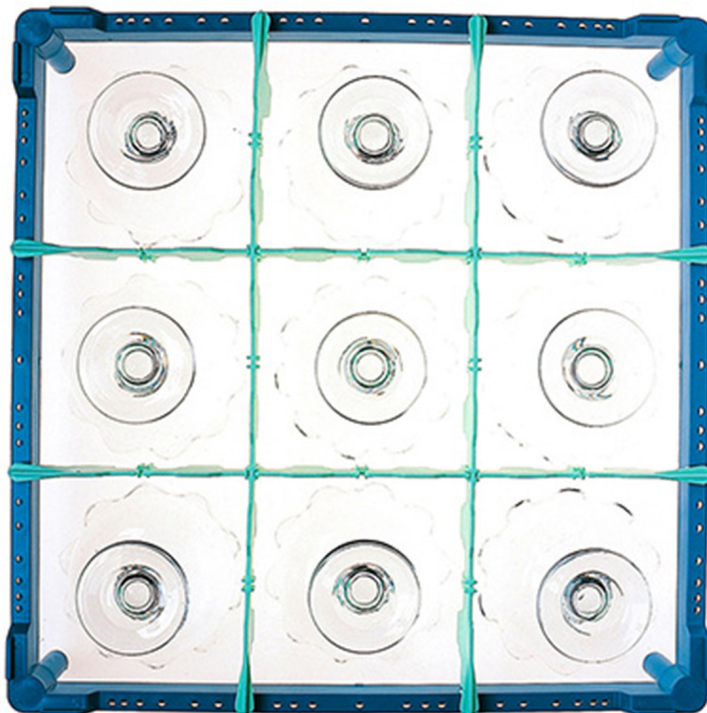

916509

PANIER A VERRES CHAMBRE CARREE 3 x 3 h. 165

DESCRIPTION DU PRODUIT

Dimensions : 500 x 500 mm

CARACTĂ RISTIQUES TECHNIQUES

Largeur: 500 mm
Profondeur: 500 mm
Hauteur: 165 mm