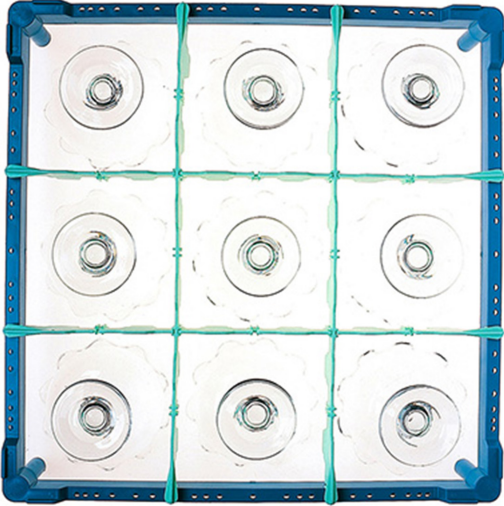

916509

PANIER A VERRES CHAMBRE CARREE 3 x 3 h. 165

DESCRIPTION DU PRODUIT

Dimensions : 500 x 500 mm

CARACTĂ RISTIQUES TECHNIQUES

Largeur: 500 mm
Profondeur: 500 mm
Hauteur: 165 mm