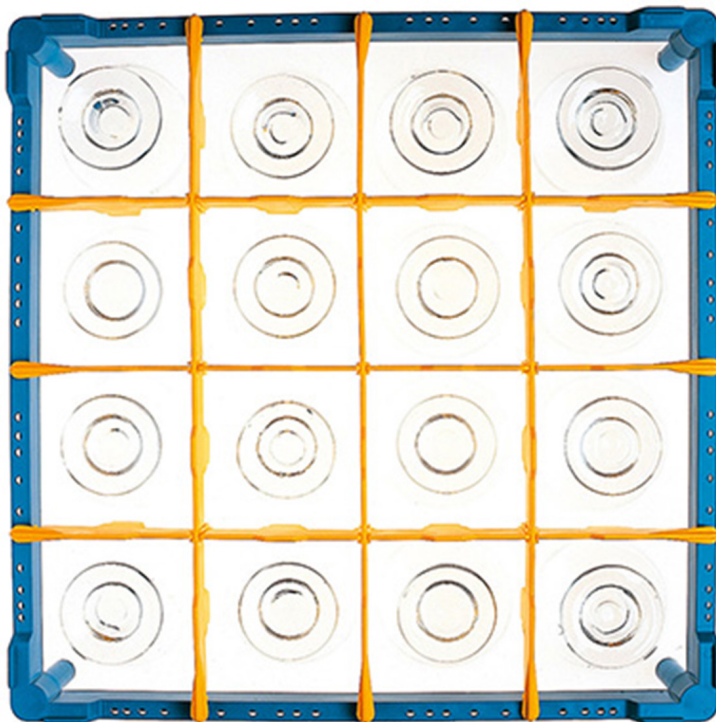

916516

PANIER A VERRES CHAMBRE CARREE 4 x 4 h. 165

DESCRIPTION DU PRODUIT

Dimensions : 500 x 500 mm

CARACTĂ RISTIQUES TECHNIQUES

Largeur: 500 mm
Profondeur: 500 mm
Hauteur: 165 mm