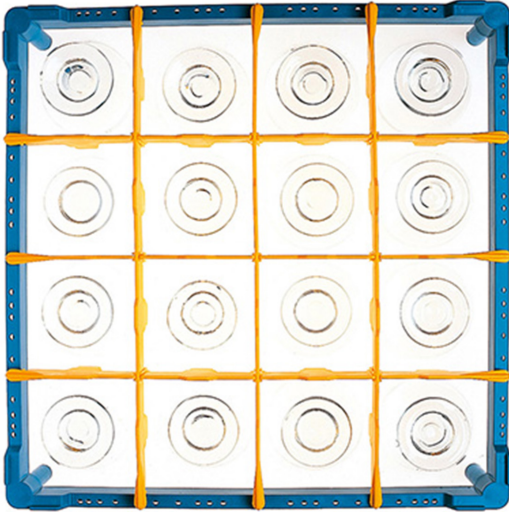

916516

PANIER A VERRES CHAMBRE CARREE 4 x 4 h. 165

DESCRIPTION DU PRODUIT

Dimensions : 500 x 500 mm

CARACTĂ RISTIQUES TECHNIQUES

Largeur: 500 mm
Profondeur: 500 mm
Hauteur: 165 mm