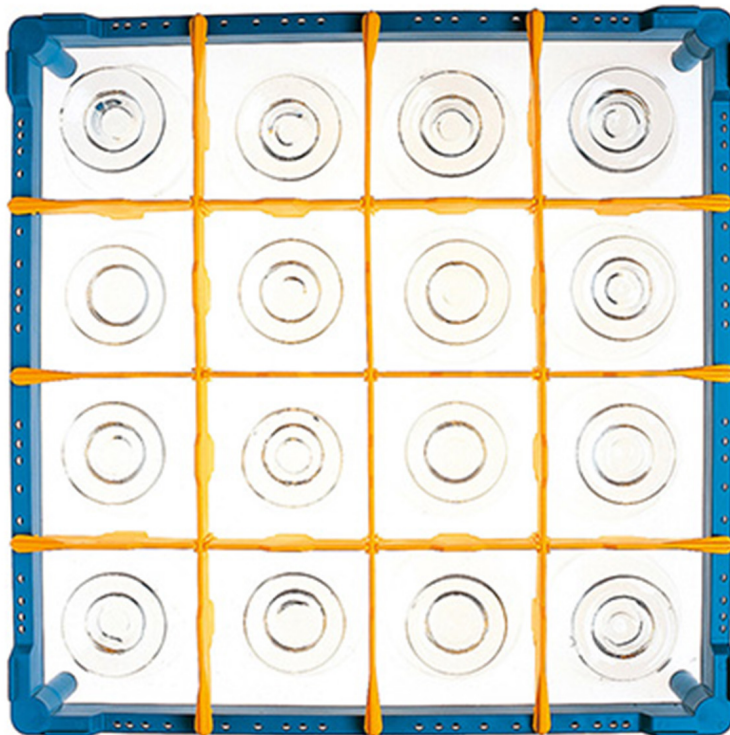

# 921516

PANIER A VERRES CHAMBRE CARREE 4 x 4 h. 215

## DESCRIPTION DU PRODUIT

Dimensions : 500 x 500 mm

## CARACTĂ RISTIQUES TECHNIQUES

**Largeur:** 500 mm

**Profondeur:** 500 mm

**Hauteur:** 215 mm