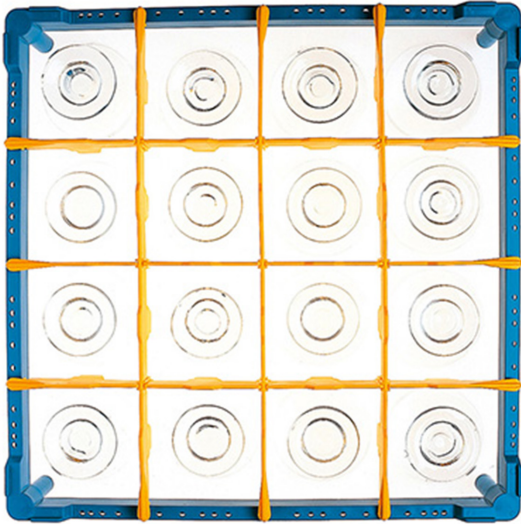

# 921516

PANIER A VERRES CHAMBRE CARREE 4 x 4 h. 215

## DESCRIPTION DU PRODUIT

Dimensions : 500 x 500 mm

## CARACTĂ RISTIQUES TECHNIQUES

**Largeur:** 500 mm

**Profondeur:** 500 mm

**Hauteur:** 215 mm