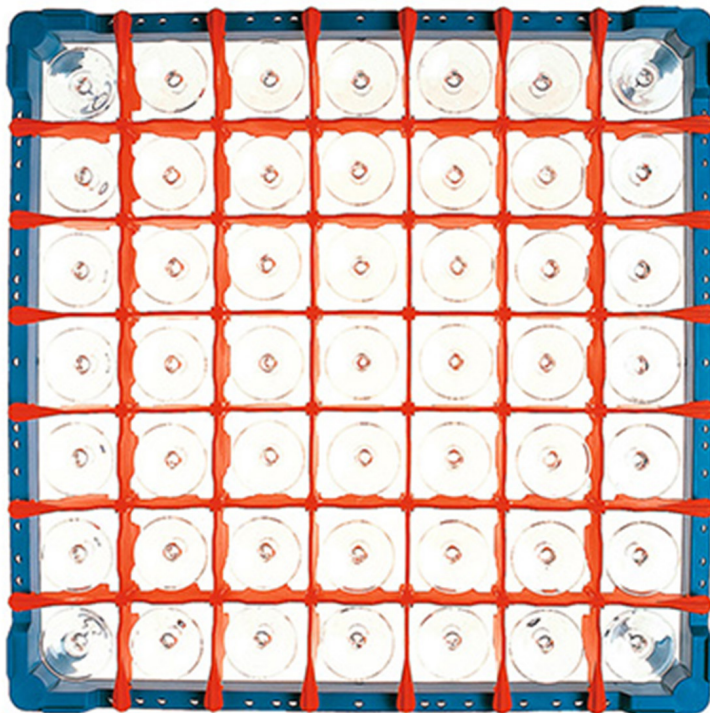

921549

PANIER A VERRES CHAMBRE CARREE 7 x 7 h. 215

DESCRIPTION DU PRODUIT

Dimensions : 500 x 500 mm

CARACTĂ RISTIQUES TECHNIQUES

Largeur: 500 mm

Profondeur: 500 mm

Hauteur: 215 mm