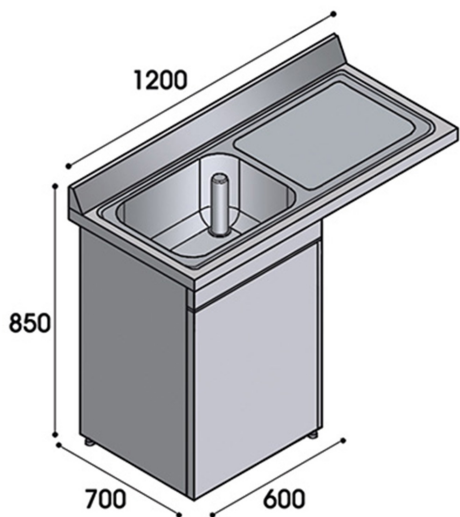

RCPDX

EVIER COMPLET AVEC BAC ET EGOUTTOIR

CARACTÉRISTIQUES TECHNIQUES

Largeur: 1200 mm
Profondeur: 700 mm
Hauteur: 850 mm
Volume: 0.71 m³