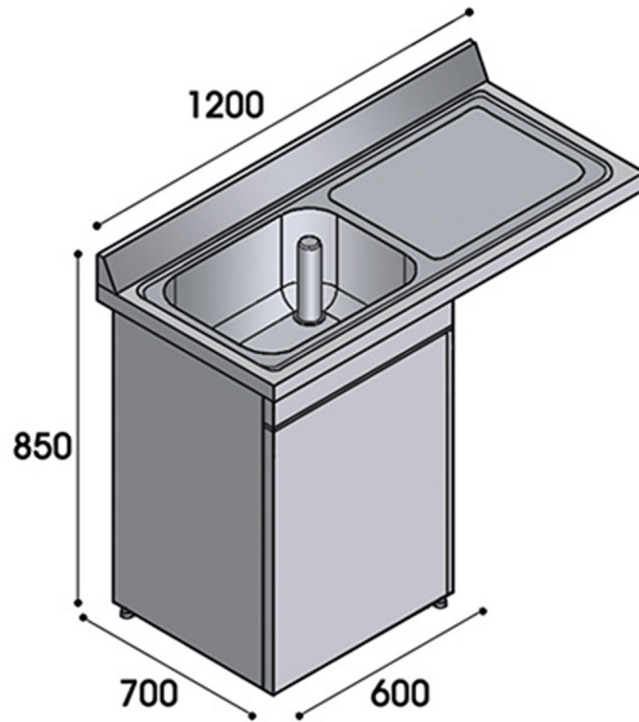

RCPDX

EVIER COMPLET AVEC BAC ET EGOUTTOIR

CARACTÉRISTIQUES TECHNIQUES

Largeur: 1200 mm
Profondeur: 700 mm
Hauteur: 850 mm
Volume: 0.71 m³