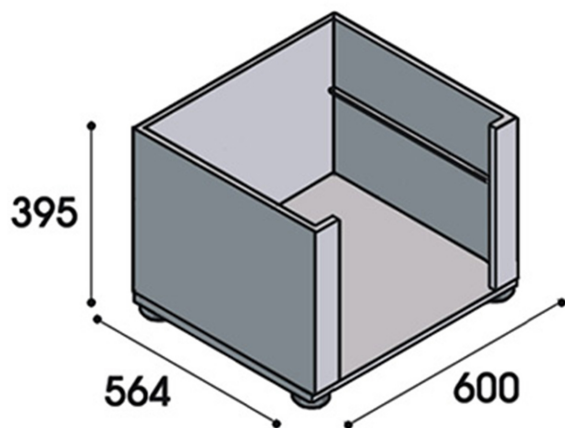

## SP

SUPPORT POUR B31, B31D, AF56, AF57, AF521, AF521D, AF611, AF781, B30, B30PS, AF55, AF55PS

## CARACTÉRISTIQUES TECHNIQUES

**Largeur:** 600 mm

**Profondeur:** 564 mm

**Hauteur:** 395 mm

**Volume:** 0.13 m<sup>3</sup>