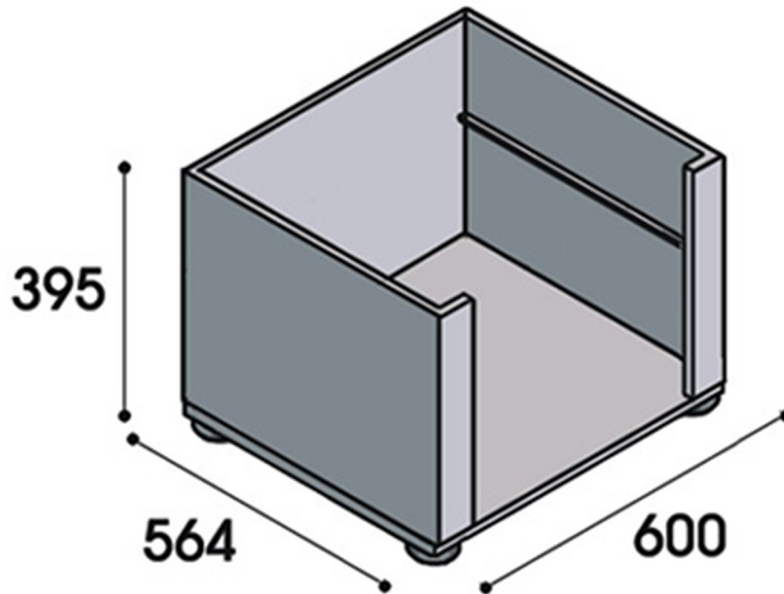

## SP

SUPPORT POUR B31, B31D, AF56, AF57, AF521, AF521D, AF611, AF781, B30, B30PS, AF55, AF55PS

## CARACTÉRISTIQUES TECHNIQUES

**Largeur:** 600 mm

**Profondeur:** 564 mm

**Hauteur:** 395 mm

**Volume:** 0.13 m<sup>3</sup>