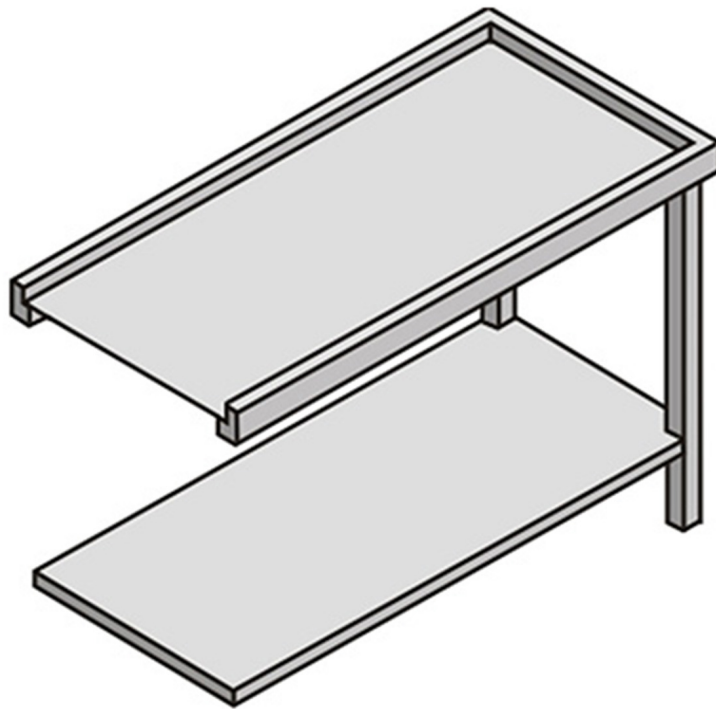

TB

TABLE AVEC ETAGERE INFERIEURE

CARACTĀ RISTIQUES TECHNIQUES

Largeur: 1130 mm
Profondeur: 580 mm
Hauteur: 870 mm
Volume: 0.56 m³