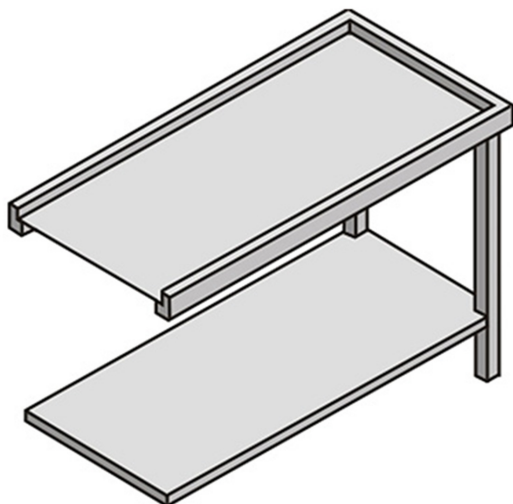

TB

TABLE AVEC ETAGERE INFERIEURE

CARACTĀ RISTIQUES TECHNIQUES

Largeur: 1130 mm
Profondeur: 580 mm
Hauteur: 870 mm
Volume: 0.56 m³