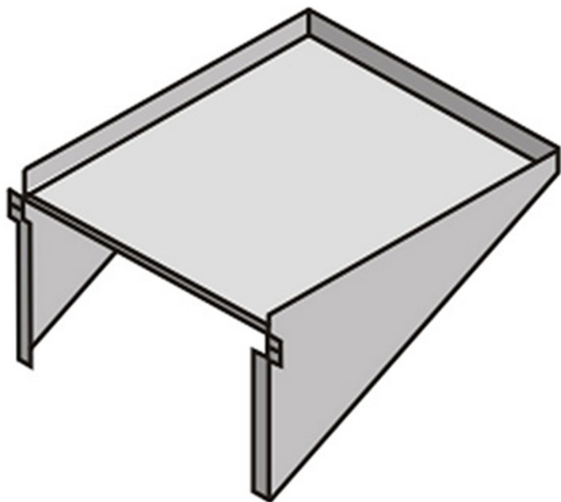

# TLM

ETAGERE LATERALE

## CARACTÉRISTIQUES TECHNIQUES

**Largeur:** 550 mm

**Profondeur:** 514 mm

**Hauteur:** 320 mm

**Volume:** 0.05 m<sup>3</sup>