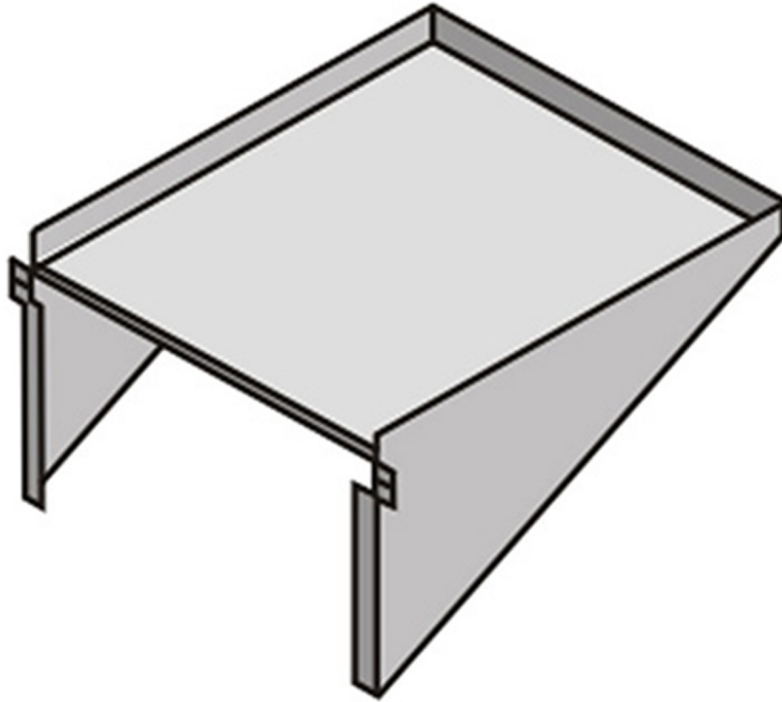

# TLM

ETAGERE LATERALE

## CARACTÉRISTIQUES TECHNIQUES

**Largeur:** 550 mm

**Profondeur:** 514 mm

**Hauteur:** 320 mm

**Volume:** 0.05 m<sup>3</sup>