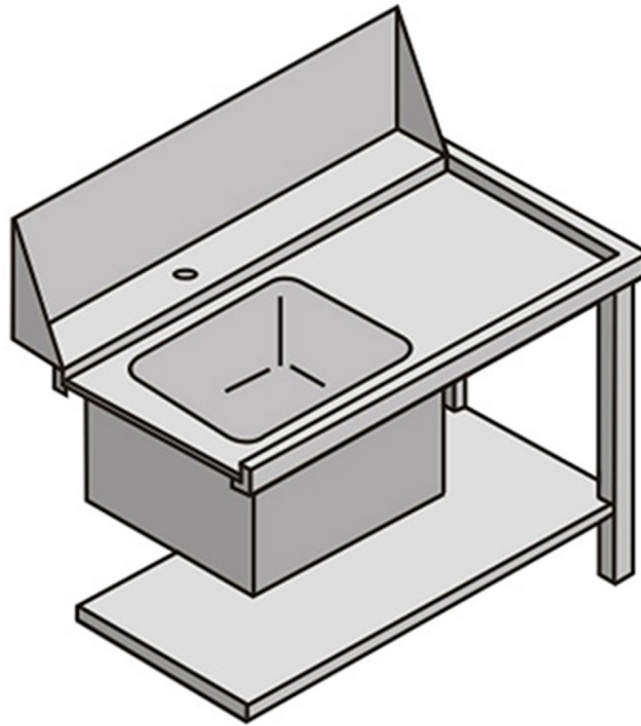

TVDX

TABLE AVEC EVIER ENTREE DROITE

CARACTÉRISTIQUES TECHNIQUES

Largeur: 1130 mm
Profondeur: 755 mm
Hauteur: 870 mm
Volume: 0.98 m³