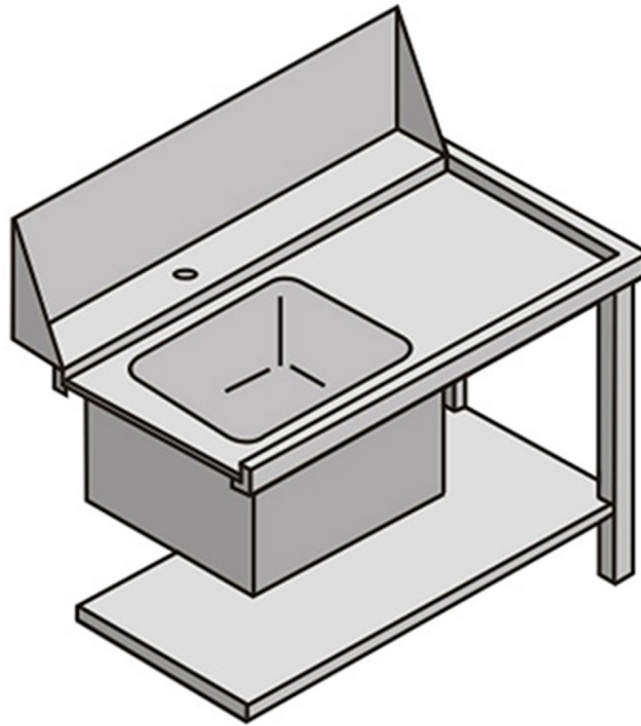

## TVFX

TABLE AVEC EVIER ENTREE FRONTALE

## CARACTÉRISTIQUES TECHNIQUES

**Largeur:** 1130 mm  
**Profondeur:** 680 mm  
**Hauteur:** 870 mm  
**Volume:** 0.88 m<sup>3</sup>