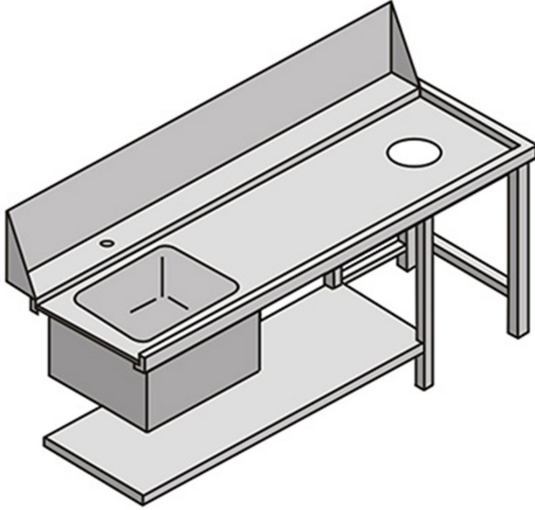

TVS180DX

TABLE AVEC EVIER ET TROU ENTREE DROITE

CARACTÉRISTIQUES TECHNIQUES

Largeur: 1800 mm
Profondeur: 755 mm
Hauteur: 870 mm
Volume: 1.56 m³