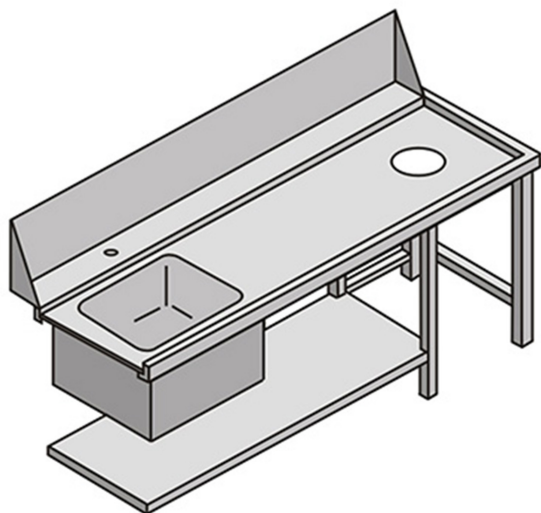

TVS180DX

TABLE AVEC EVIER ET TROU ENTREE DROITE

CARACTÉRISTIQUES TECHNIQUES

Largeur: 1800 mm
Profondeur: 755 mm
Hauteur: 870 mm
Volume: 1.56 m³