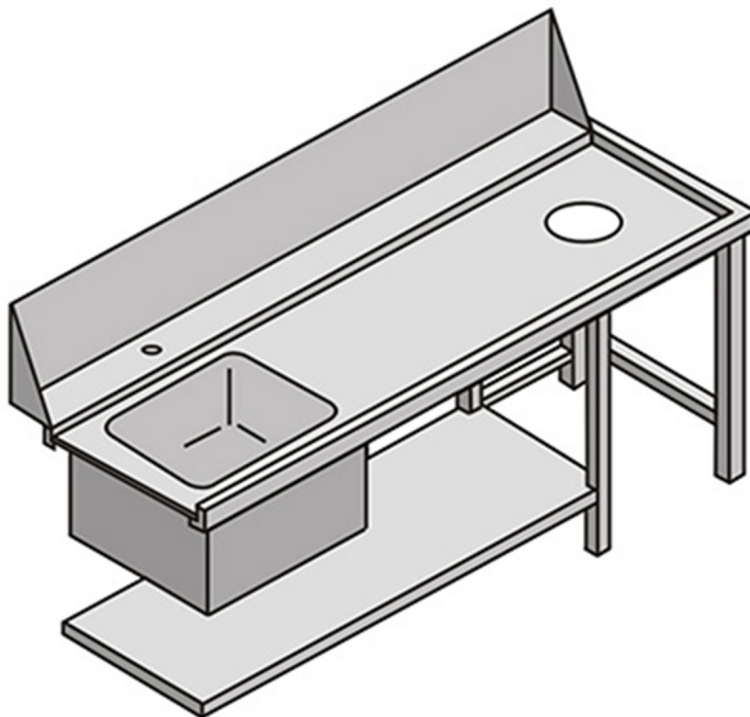

TVS180DX

TABLE AVEC EVIER ET TROU ENTREE DROITE

CARACTÉRISTIQUES TECHNIQUES

Largeur: 1800 mm
Profondeur: 755 mm
Hauteur: 870 mm
Volume: 1.56 m³