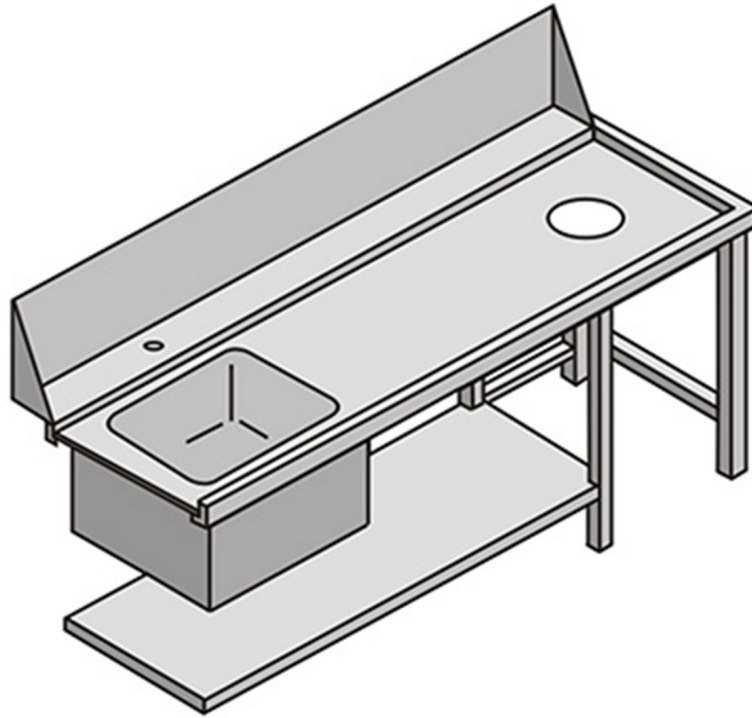

TVS180FX

TABLE AVEC EVIER ET TROU ENTREE FRONTALE

CARACTÉRISTIQUES TECHNIQUES

Largeur: 1800 mm
Profondeur: 755 mm
Hauteur: 870 mm
Volume: 1.56 m³