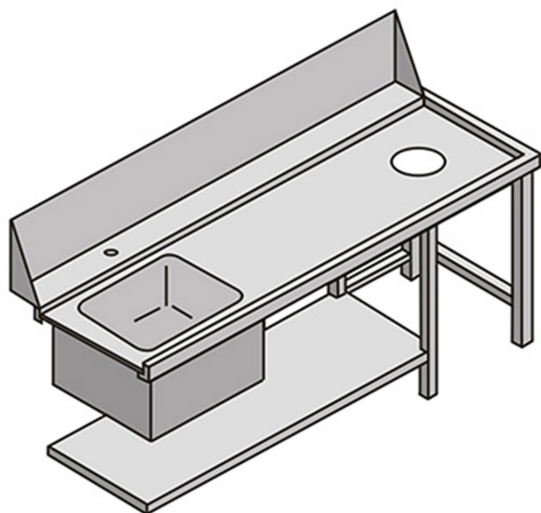

TVS180FX

TABLE AVEC EVIER ET TROU ENTREE FRONTALE

CARACTÉRISTIQUES TECHNIQUES

Largeur: 1800 mm
Profondeur: 755 mm
Hauteur: 870 mm
Volume: 1.56 m³