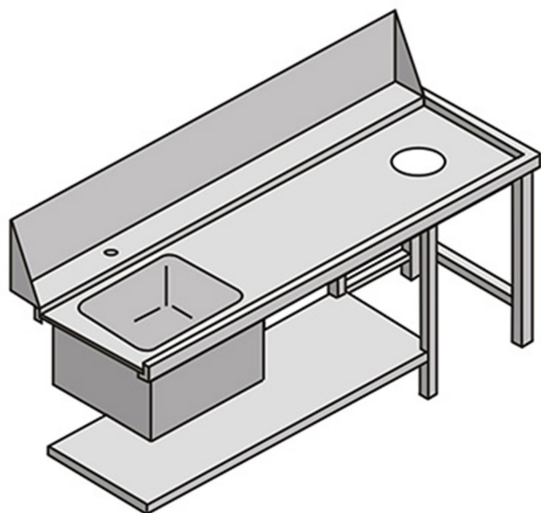

# TVS180SX

TABLE AVEC EVIER ET TROU ENTREE GAUCHE

## CARACTÉRISTIQUES TECHNIQUES

**Largeur:** 1800 mm  
**Profondeur:** 755 mm  
**Hauteur:** 870 mm  
**Volume:** 1.56 m<sup>3</sup>