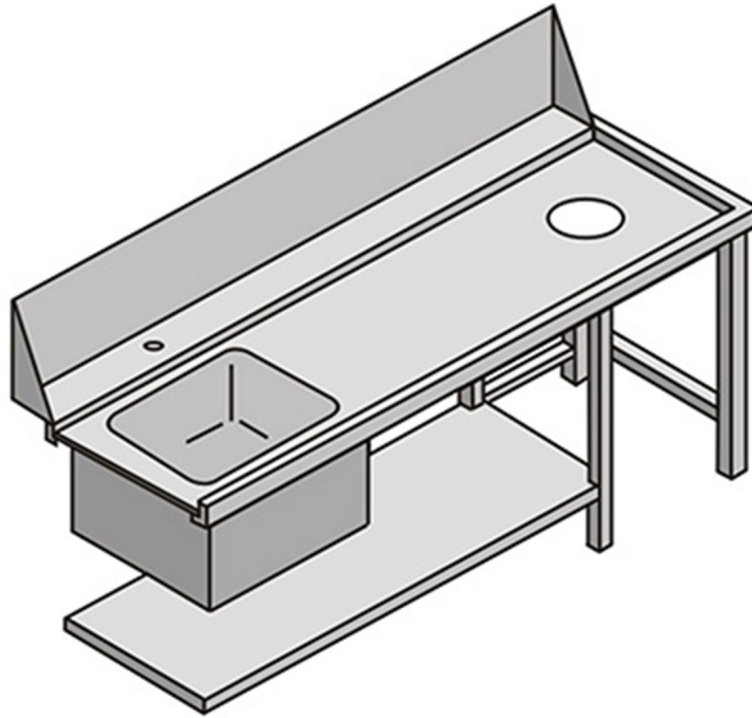

# TVS180SX

TABLE AVEC EVIER ET TROU ENTREE GAUCHE

## CARACTÉRISTIQUES TECHNIQUES

**Largeur:** 1800 mm  
**Profondeur:** 755 mm  
**Hauteur:** 870 mm  
**Volume:** 1.56 m<sup>3</sup>