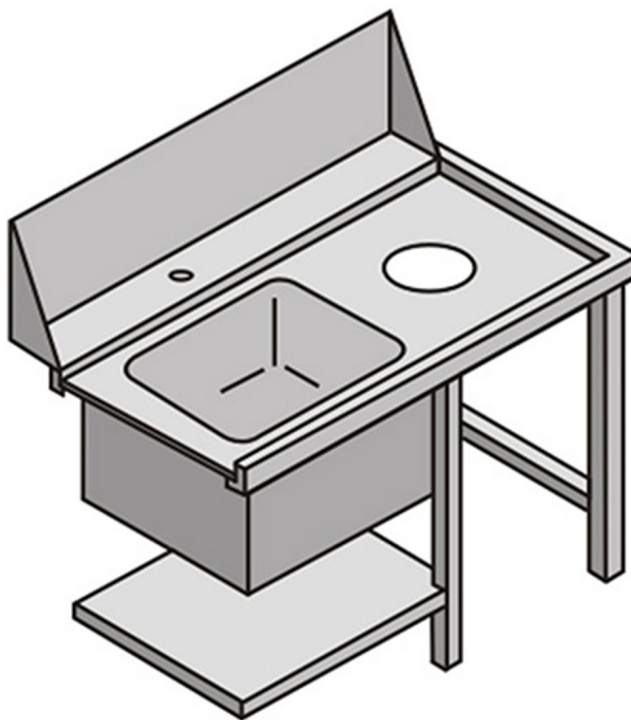

## TVSDX

TABLE AVEC EVIER ET TROU ENTREE DROITE

## CARACTÉRISTIQUES TECHNIQUES

**Largeur:** 1130 mm  
**Profondeur:** 755 mm  
**Hauteur:** 870 mm  
**Volume:** 0.98 m<sup>3</sup>