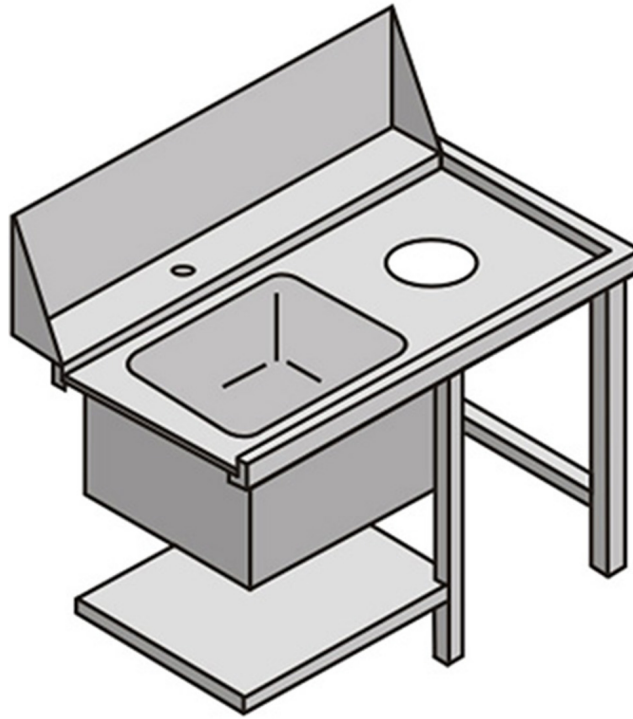

TVSFX

TABLE AVEC EVIER ET TROU ENTREE FRONTALE

CARACTÉRISTIQUES TECHNIQUES

Largeur: 1130 mm
Profondeur: 755 mm
Hauteur: 870 mm
Volume: 0.98 m³