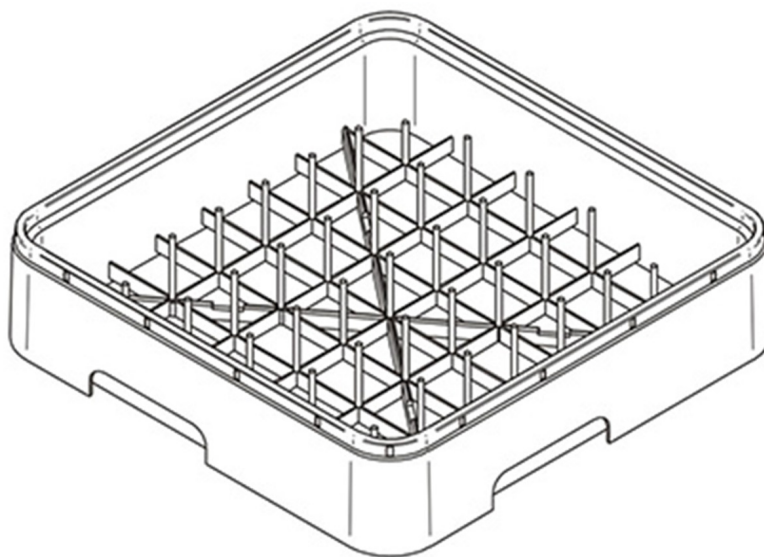

2492

CESTO PIATTI 450 x 450 x 106 mm

DESCRIZIONE PRODOTTO

Per lavabicchieri

SPECIFICHE TECNICHE

Larghezza: 450 mm

Profondità: 450 mm

Altezza: 106 mm