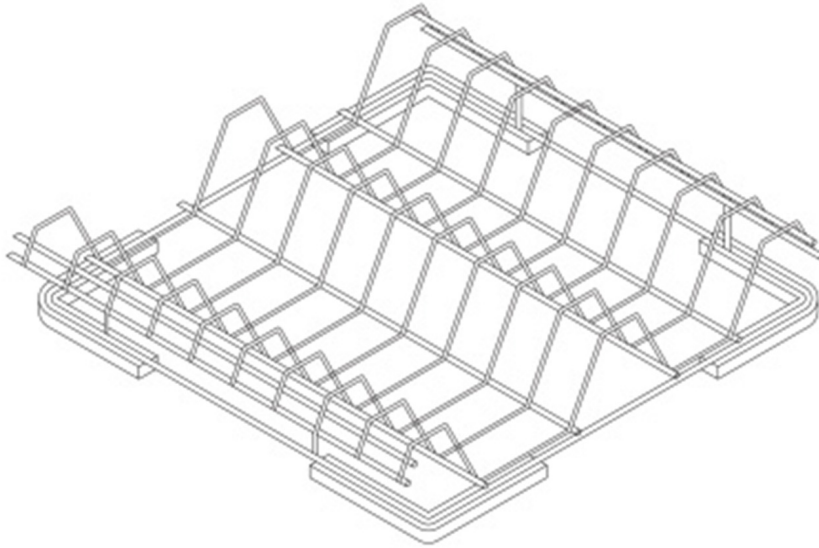

7181

CESTO PIATTI 400 x 400 x 100 mm

DESCRIZIONE PRODOTTO

Per lavabicchieri

SPECIFICHE TECNICHE

Larghezza: 400 mm

Profondità: 400 mm

Altezza: 100 mm