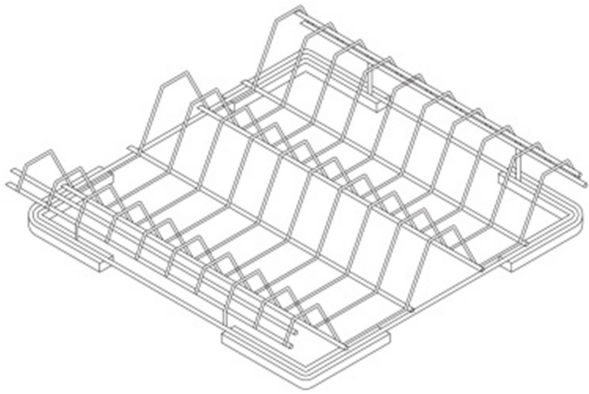

7181

CESTO PIATTI 400 x 400 x 100 mm

DESCRIZIONE PRODOTTO

Per lavabicchieri

SPECIFICHE TECNICHE

Larghezza: 400 mm

Profondità: 400 mm

Altezza: 100 mm