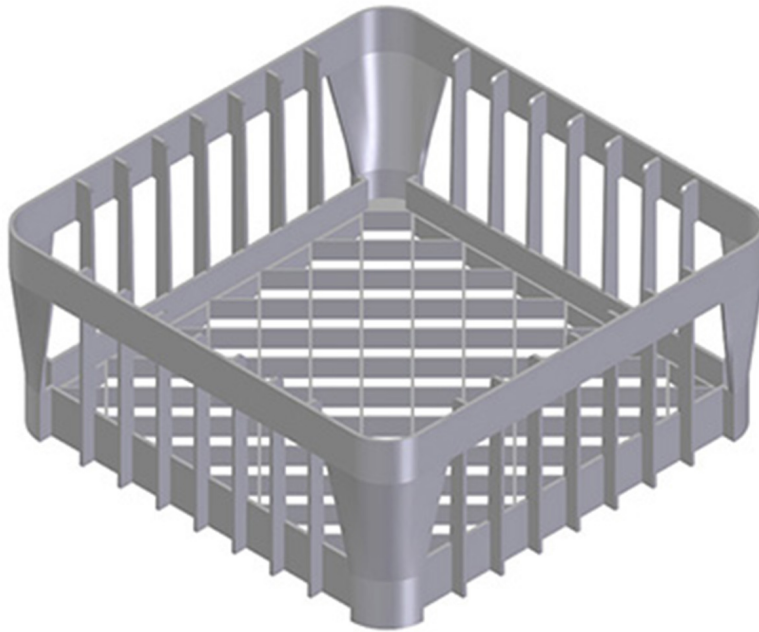

# 7290

CESTO IN PLASTICA 400 x 400 x 150 mm

## DESCRIZIONE PRODOTTO

Per lavabicchieri

## SPECIFICHE TECNICHE

**Larghezza:** 400 mm

**Profondità:** 400 mm

**Altezza:** 150 mm