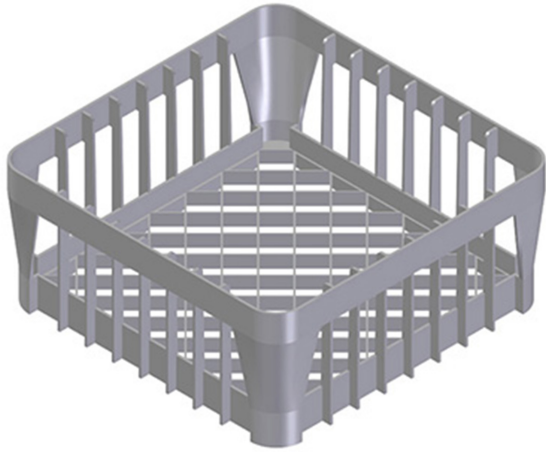

# 7290

CESTO IN PLASTICA 400 x 400 x 150 mm

## DESCRIZIONE PRODOTTO

Per lavabicchieri

## SPECIFICHE TECNICHE

**Larghezza:** 400 mm

**Profondità:** 400 mm

**Altezza:** 150 mm