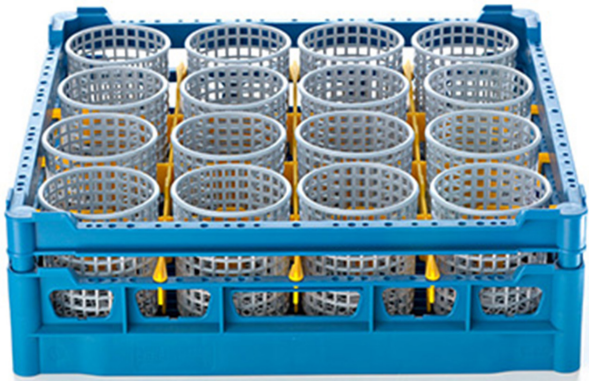

# 907503

CESTO CONTENITORI POSATE

## DESCRIZIONE PRODOTTO

Dimensioni 500 x 500 mm

## SPECIFICHE TECNICHE

**Larghezza:** 500 mm

**Profondità:** 500 mm

**Altezza:** 100 mm