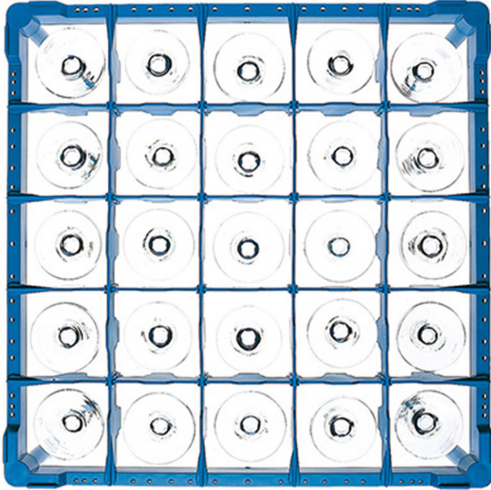

# 907525

CESTO BICCHIERI CELLA QUADRA 5 x 5 h. 75

## DESCRIZIONE PRODOTTO

Dimensioni 500 x 500 mm

## SPECIFICHE TECNICHE

**Larghezza:** 500 mm

**Profondità:** 500 mm

**Altezza:** 75 mm