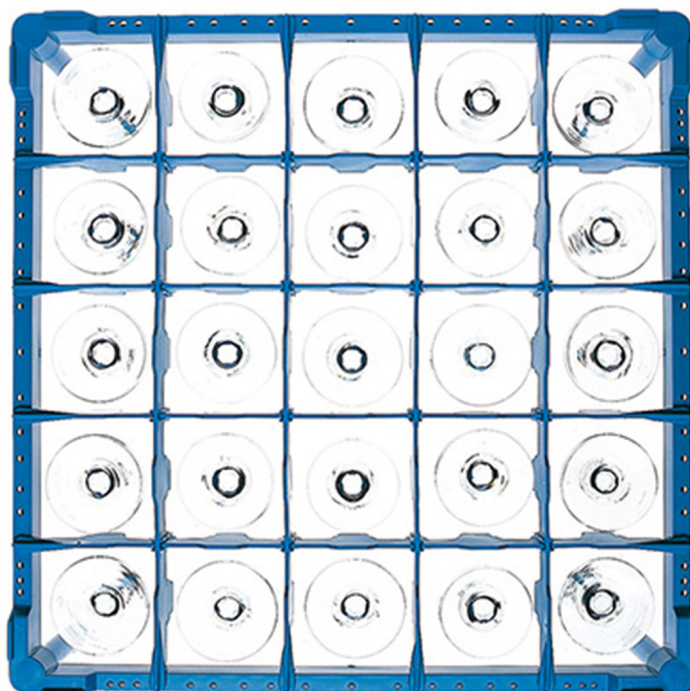

# 907525

CESTO BICCHIERI CELLA QUADRA 5 x 5 h. 75

## DESCRIZIONE PRODOTTO

Dimensioni 500 x 500 mm

## SPECIFICHE TECNICHE

**Larghezza:** 500 mm

**Profondità:** 500 mm

**Altezza:** 75 mm