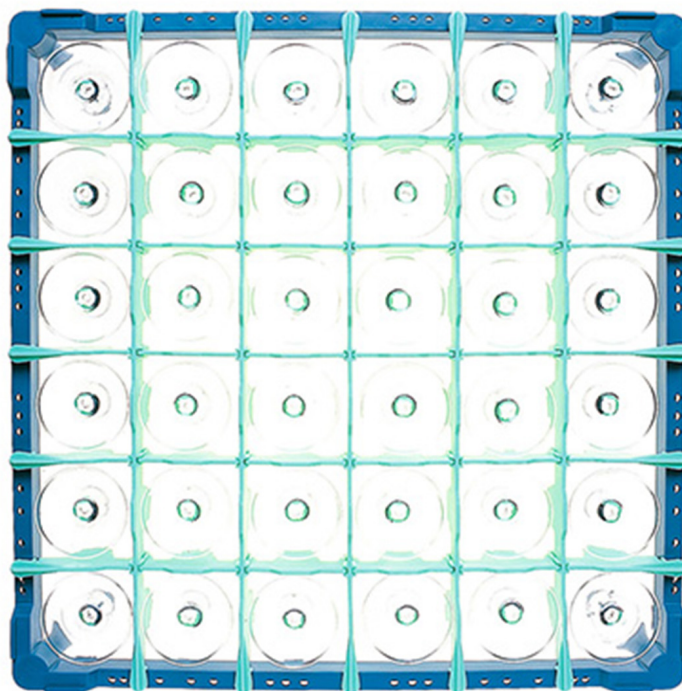

907536

CESTO BICCHIERI CELLA QUADRA 6 x 6 h. 75

DESCRIZIONE PRODOTTO

Dimensioni 500 x 500 mm

SPECIFICHE TECNICHE

Larghezza: 500 mm

Profondità: 500 mm

Altezza: 75 mm