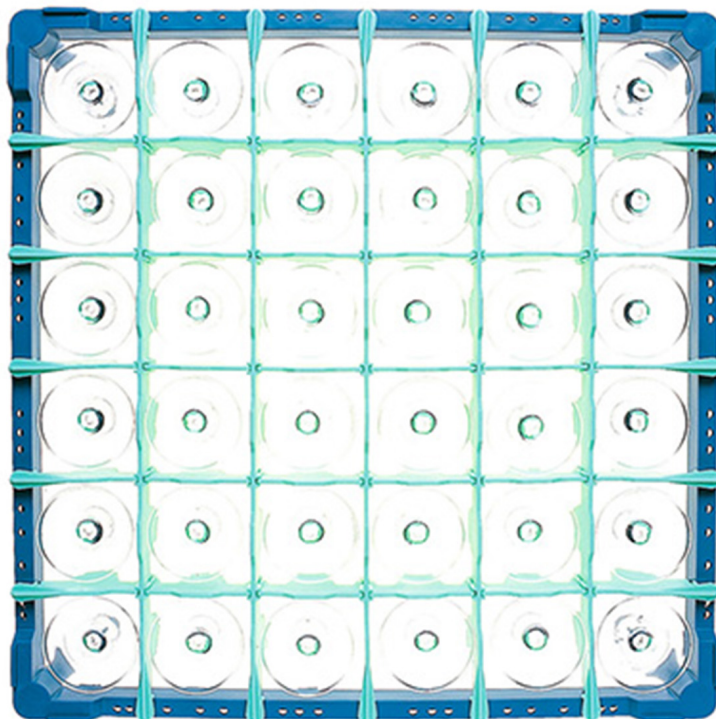

911536

CESTO BICCHIERI CELLA QUADRA 6 x 6 h. 115

DESCRIZIONE PRODOTTO

Dimensioni 500 x 500 mm

SPECIFICHE TECNICHE

Larghezza: 500 mm

Profondità: 500 mm

Altezza: 115 mm