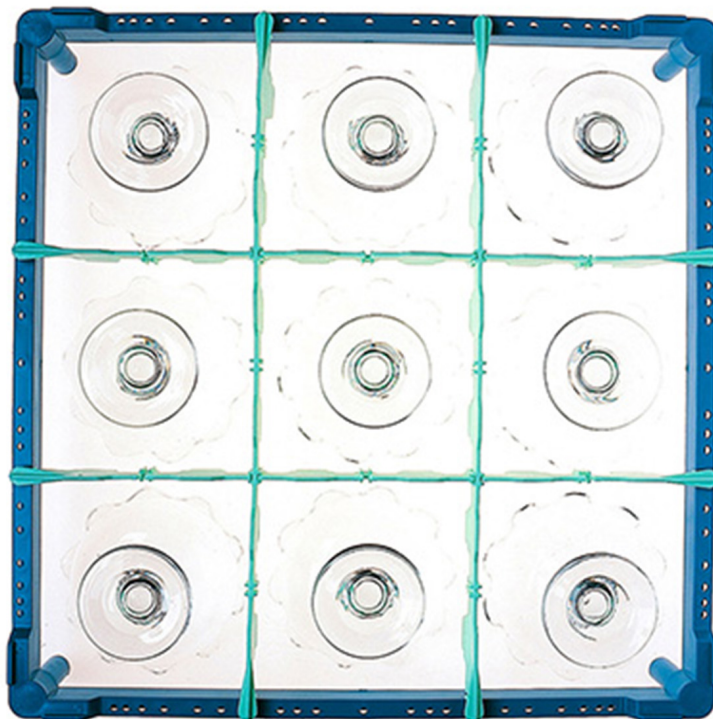

921509

CESTO BICCHIERI CELLA QUADRA 3 x 3 h. 215

DESCRIZIONE PRODOTTO

Dimensioni 500 x 500 mm

SPECIFICHE TECNICHE

Larghezza: 500 mm

Profondità: 500 mm

Altezza: 215 mm