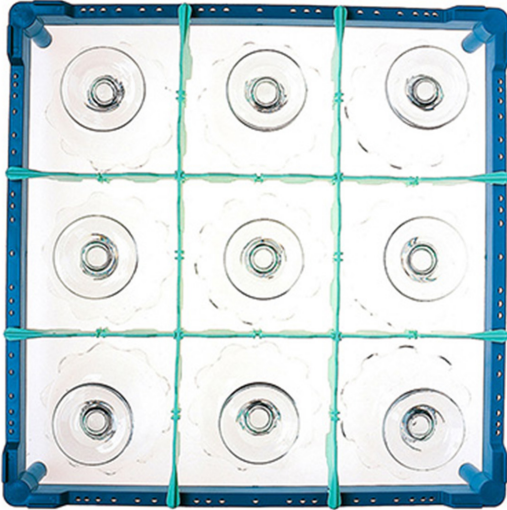

921509

CESTO BICCHIERI CELLA QUADRA 3 x 3 h. 215

DESCRIZIONE PRODOTTO

Dimensioni 500 x 500 mm

SPECIFICHE TECNICHE

Larghezza: 500 mm

Profondità: 500 mm

Altezza: 215 mm