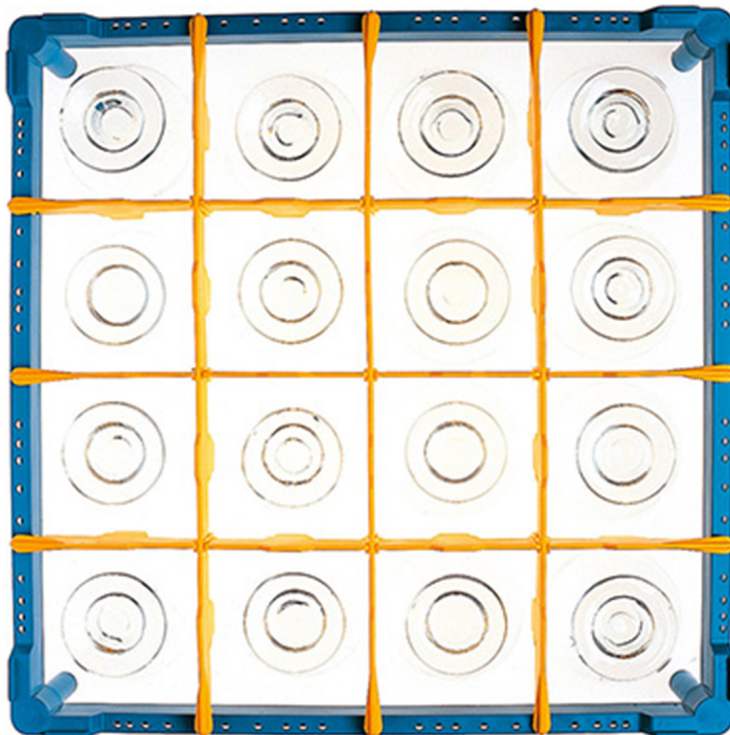

# 921516

CESTO BICCHIERI CELLA QUADRA 4 x 4 h. 215

## DESCRIZIONE PRODOTTO

Dimensioni 500 x 500 mm

## SPECIFICHE TECNICHE

**Larghezza:** 500 mm

**Profondità:** 500 mm

**Altezza:** 215 mm