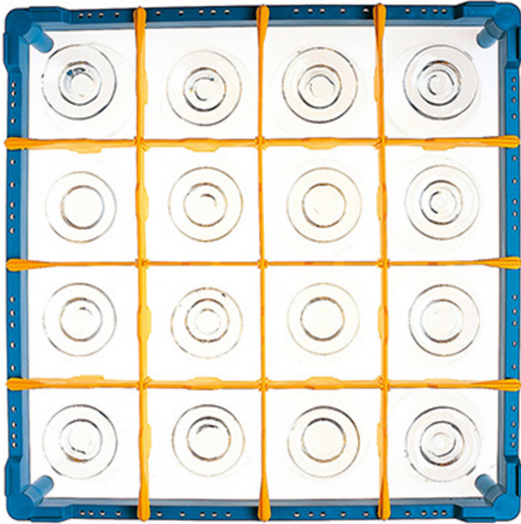

# 921516

CESTO BICCHIERI CELLA QUADRA 4 x 4 h. 215

## DESCRIZIONE PRODOTTO

Dimensioni 500 x 500 mm

## SPECIFICHE TECNICHE

**Larghezza:** 500 mm

**Profondità:** 500 mm

**Altezza:** 215 mm