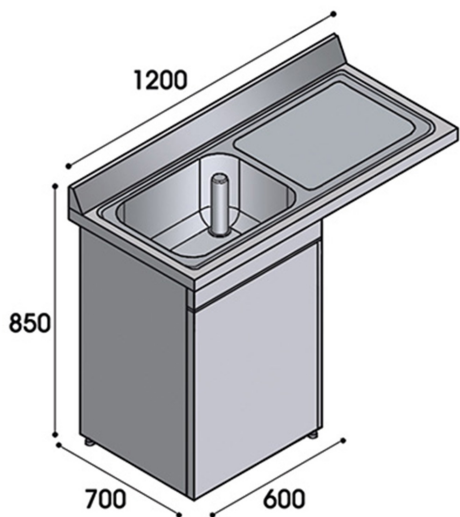

RCPSX

RIPIANO CON ARMADIETTO E LAVANDINO

SPECIFICHE TECNICHE

Larghezza: 1200 mm

Profondità: 700 mm

Altezza: 850 mm

Volume: 0.71 m³