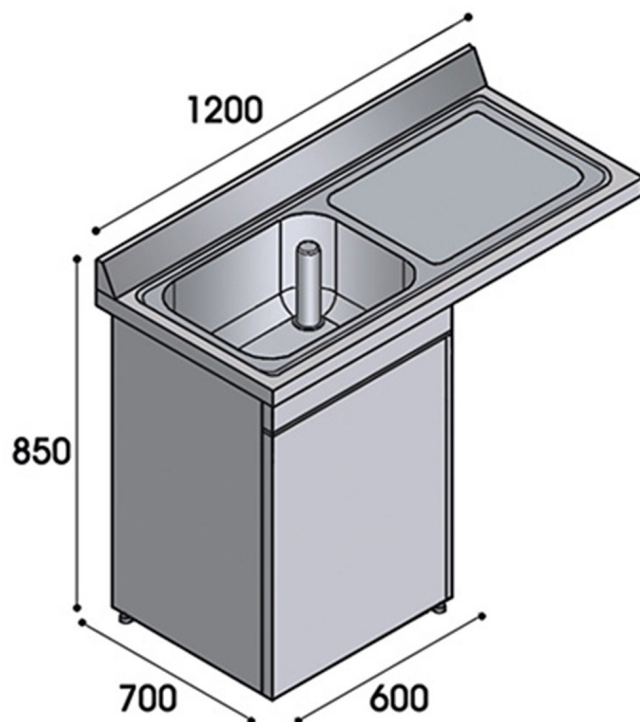

RCPSX

RIPIANO CON ARMADIETTO E LAVANDINO

SPECIFICHE TECNICHE

Larghezza: 1200 mm

Profondità: 700 mm

Altezza: 850 mm

Volume: 0.71 m³