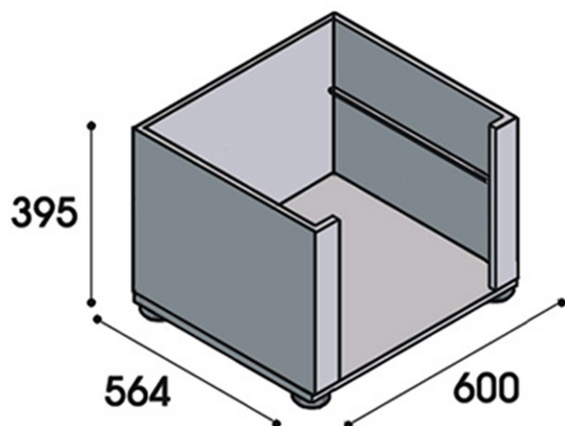

SP

SUPPORTO PER MODELLI B31, B31D, AF56, AF57, AF521, AF521D, AF611, AF781,
B30, B30PS, AF55, AF55PS

SPECIFICHE TECNICHE

Larghezza: 600 mm

Profondità: 564 mm

Altezza: 395 mm

Volume: 0.13 m³