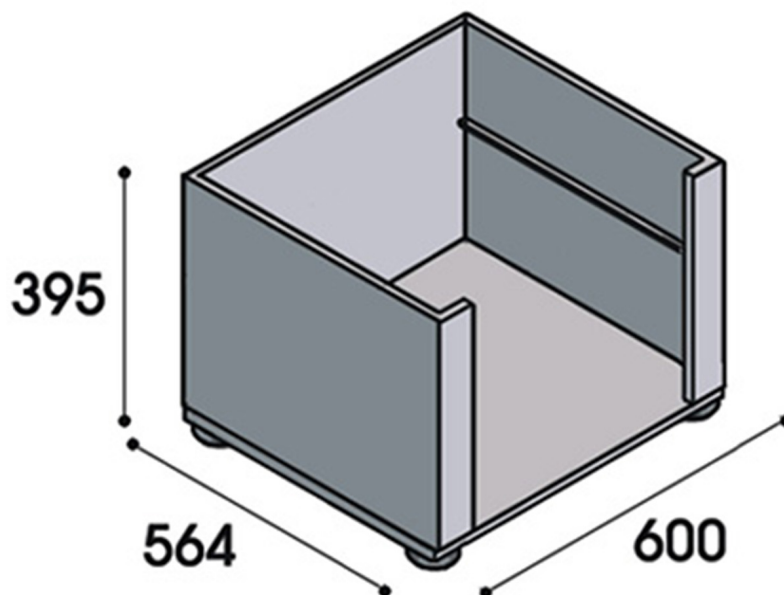

SP

SUPPORTO PER MODELLI B31, B31D, AF56, AF57, AF521, AF521D, AF611, AF781,
B30, B30PS, AF55, AF55PS

SPECIFICHE TECNICHE

Larghezza: 600 mm

Profondità: 564 mm

Altezza: 395 mm

Volume: 0.13 m³