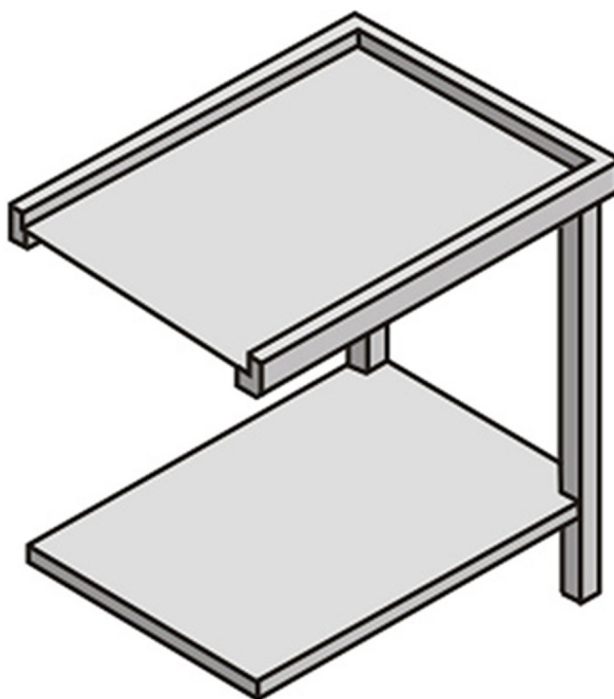

TAFX

TAVOLO CON RIPIANO INFERIORE

SPECIFICHE TECNICHE

Larghezza: 750 mm

Profondità: 580 mm

Altezza: 870 mm

Volume: 0.31 m³