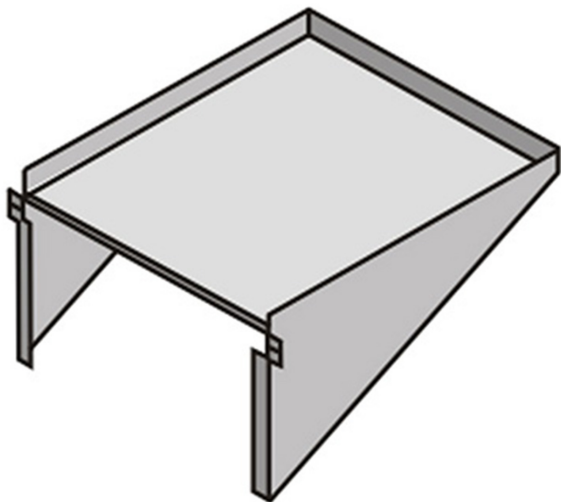

TLM

TAVOLO A MENSOLA

SPECIFICHE TECNICHE

Larghezza: 550 mm

Profondità: 514 mm

Altezza: 320 mm

Volume: 0.05 m³