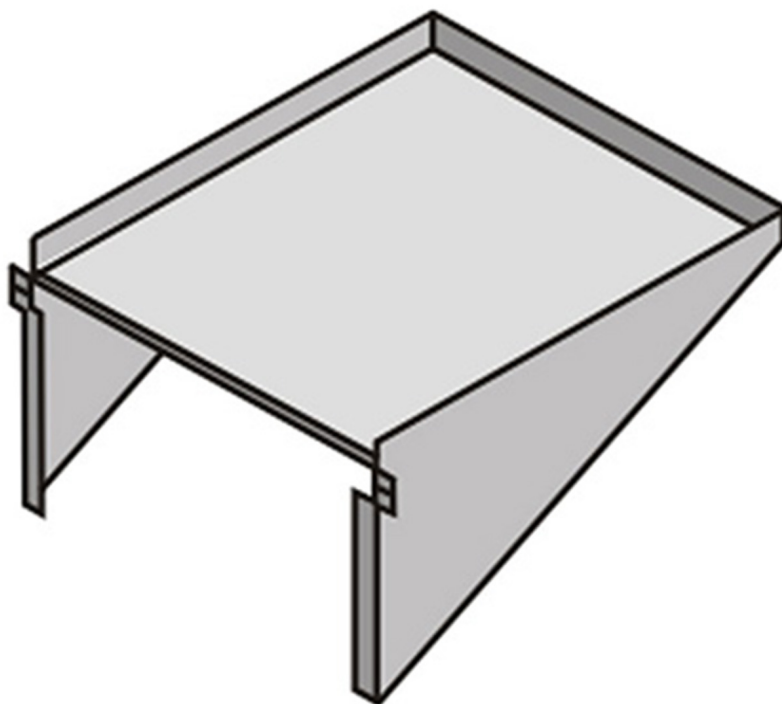

TLM

TAVOLO A MENSOLA

SPECIFICHE TECNICHE

Larghezza: 550 mm

Profondità: 514 mm

Altezza: 320 mm

Volume: 0.05 m³