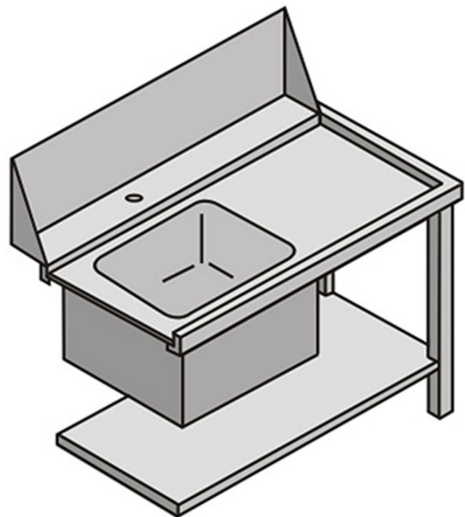

TVFX

TAVOLO CON VASCA FRONTALE

SPECIFICHE TECNICHE

Larghezza: 1130 mm

Profondità: 680 mm

Altezza: 870 mm

Volume: 0.88 m³