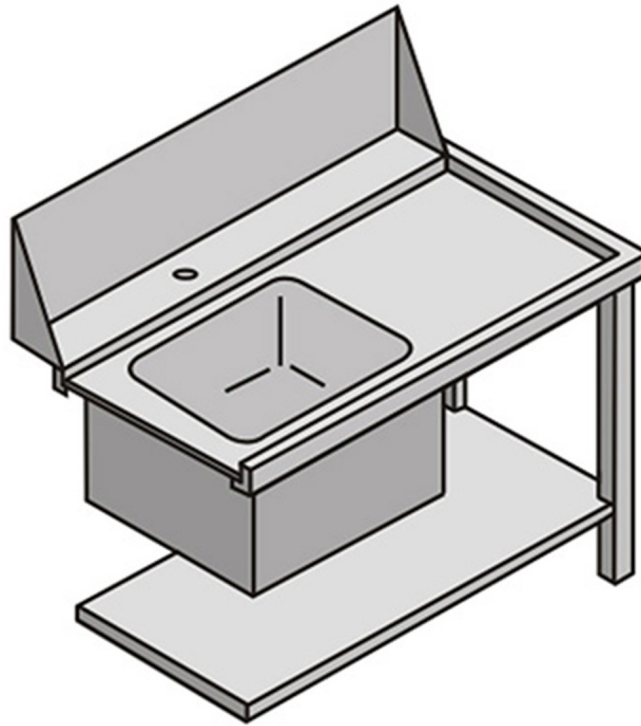

TVFX

TAVOLO CON VASCA FRONTALE

SPECIFICHE TECNICHE

Larghezza: 1130 mm

Profondità: 680 mm

Altezza: 870 mm

Volume: 0.88 m³