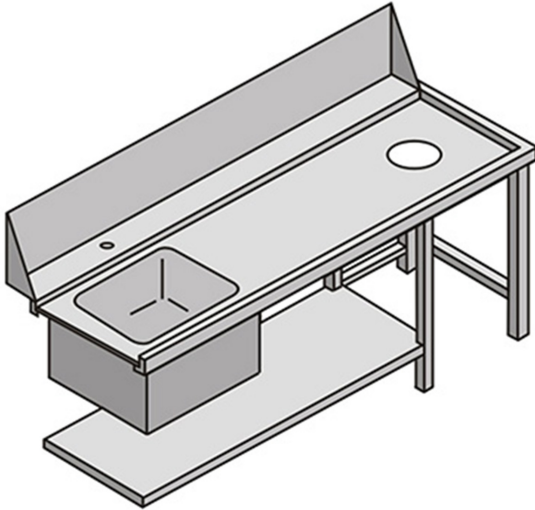

TVS180DX

TAVOLO CON VASCA E FORO DI SCARICO ENTRATA DESTRA

SPECIFICHE TECNICHE

Larghezza: 1800 mm

Profondità: 755 mm

Altezza: 870 mm

Volume: 1.56 m³