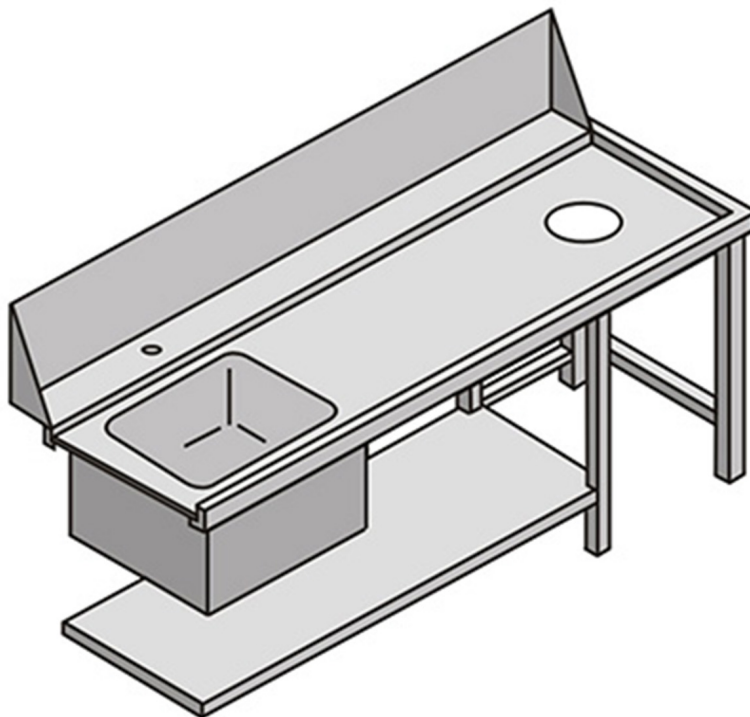

TVS180DX

TAVOLO CON VASCA E FORO DI SCARICO ENTRATA DESTRA

SPECIFICHE TECNICHE

Larghezza: 1800 mm

Profondità: 755 mm

Altezza: 870 mm

Volume: 1.56 m³