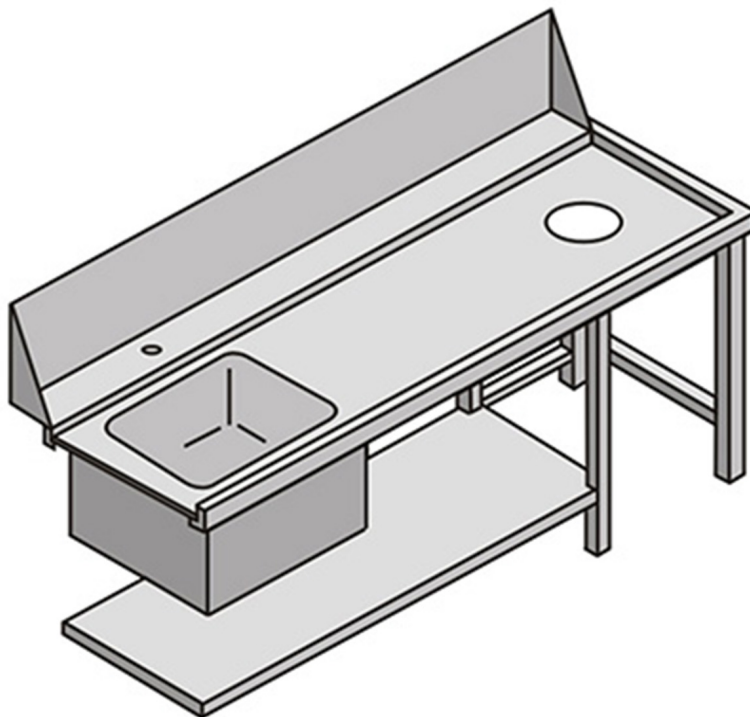

TVS180SX

TAVOLO CON VASCA E FORO DI SCARICO ENTRATA SINISTRA

SPECIFICHE TECNICHE

Larghezza: 1800 mm

Profondità: 755 mm

Altezza: 870 mm

Volume: 1.56 m³