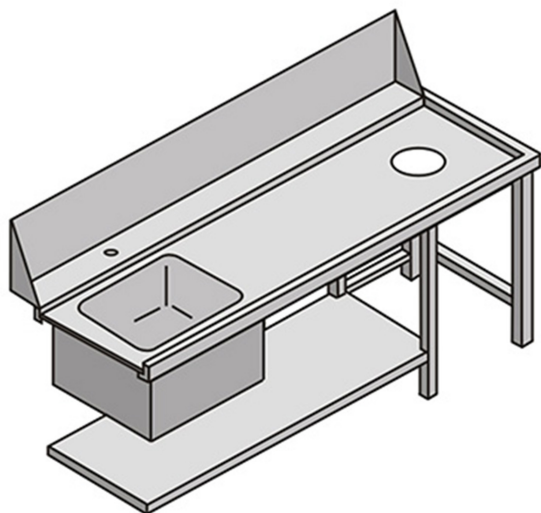

TVS180SX

TAVOLO CON VASCA E FORO DI SCARICO ENTRATA SINISTRA

SPECIFICHE TECNICHE

Larghezza: 1800 mm

Profondità: 755 mm

Altezza: 870 mm

Volume: 1.56 m³