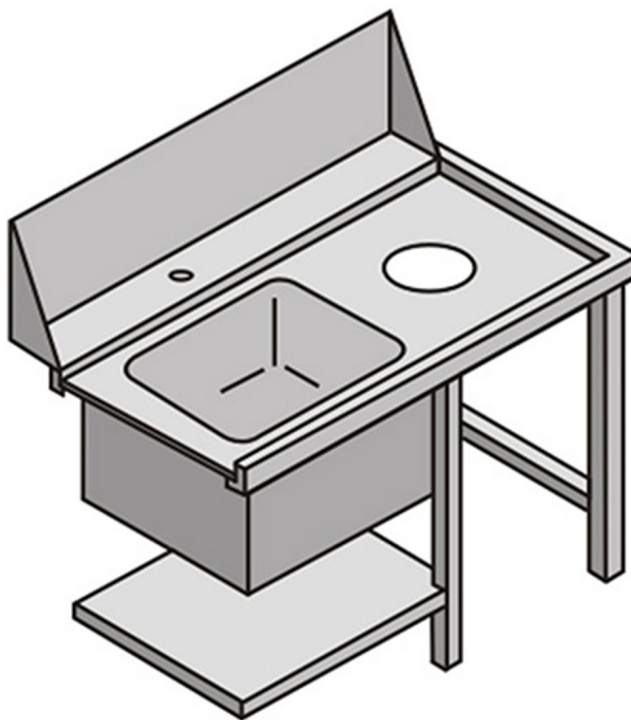

TVSFX

TAVOLO CON VASCA E FORO DI SCARICO ENTRATA FRONTALE

SPECIFICHE TECNICHE

Larghezza: 1130 mm

Profondità: 755 mm

Altezza: 870 mm

Volume: 0.98 m³