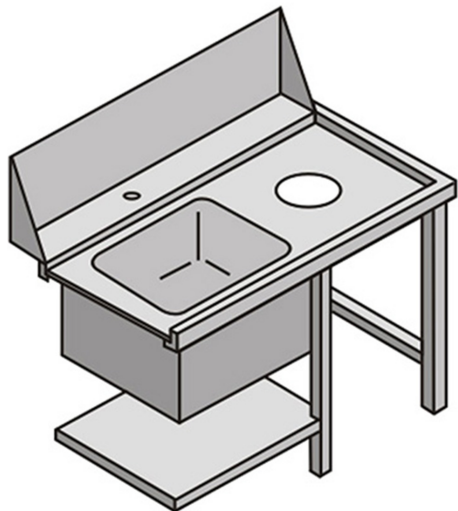

TVSFX

TAVOLO CON VASCA E FORO DI SCARICO ENTRATA FRONTALE

SPECIFICHE TECNICHE

Larghezza: 1130 mm

Profondità: 755 mm

Altezza: 870 mm

Volume: 0.98 m³