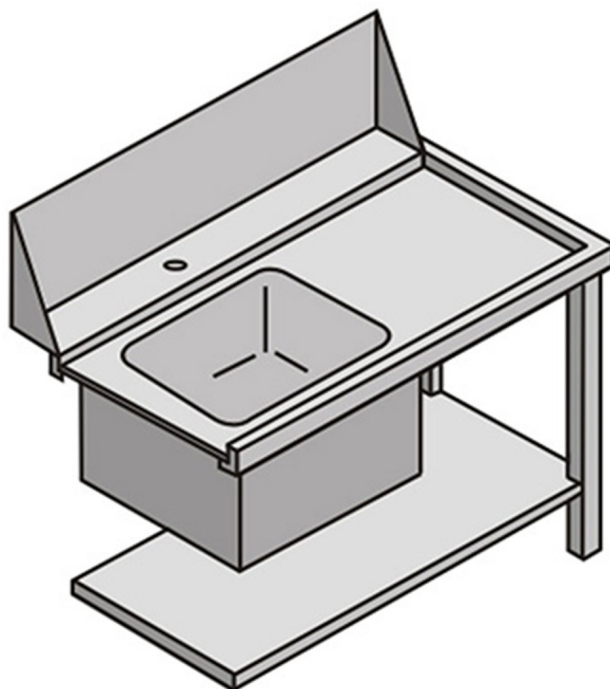

# TVSX

TAVOLO CON VASCA ENTRATA SINISTRA

## SPECIFICHE TECNICHE

**Larghezza:** 1130 mm

**Profondità:** 755 mm

**Altezza:** 870 mm

**Volume:** 0.98 m<sup>3</sup>