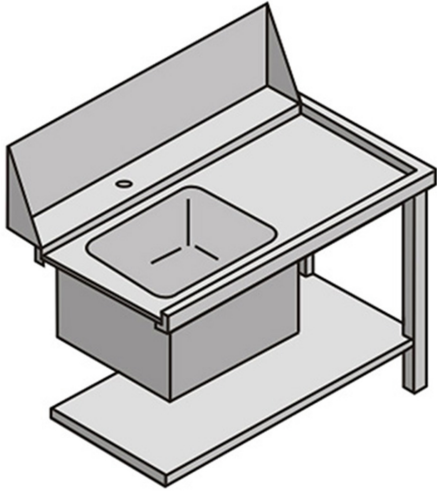

# TVSX

TAVOLO CON VASCA ENTRATA SINISTRA

## SPECIFICHE TECNICHE

**Larghezza:** 1130 mm

**Profondità:** 755 mm

**Altezza:** 870 mm

**Volume:** 0.98 m<sup>3</sup>